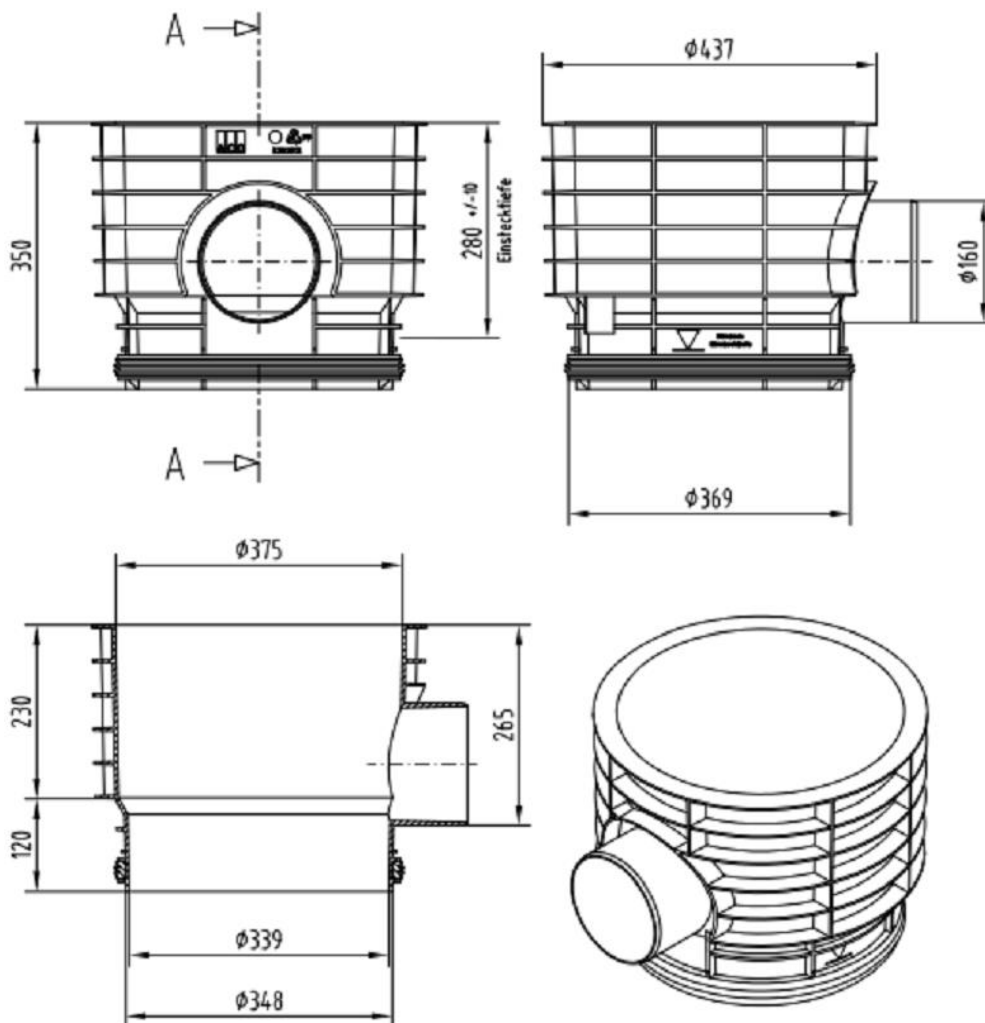

REALCE SUM COMBIPOINT PP C/ ENT DN/OD 160 P/ GRELHA 500X500

Secção intermedia ACO COMBIPOINT com entrada DN/OD 160 orientável, fabricado em Polipropileno resistente a agentes químicos, para grelha 500x500. Componentes leves e estanques até 0,5 bar segundo DIN4030. Secção com medida exterior de $\varnothing\varnothing437$ mm e altura exterior de 350 mm. Altura ajustável entre 270 e 290. Pode ser inclinado até 8% de deflexão para inclinação longitudinal e transversal. Peso: 2,8 kgs

Dimensões:

Material	Polipropileno
Diametro Ext (mm)	$\varnothing437$
Altura total (mm)	350
Altura mínima (mm)	270
Altura máxima (mm)	290
Para grelha (mm)	500x500
Entrada	DN/OD 160
Peso (Kgs)	2,8