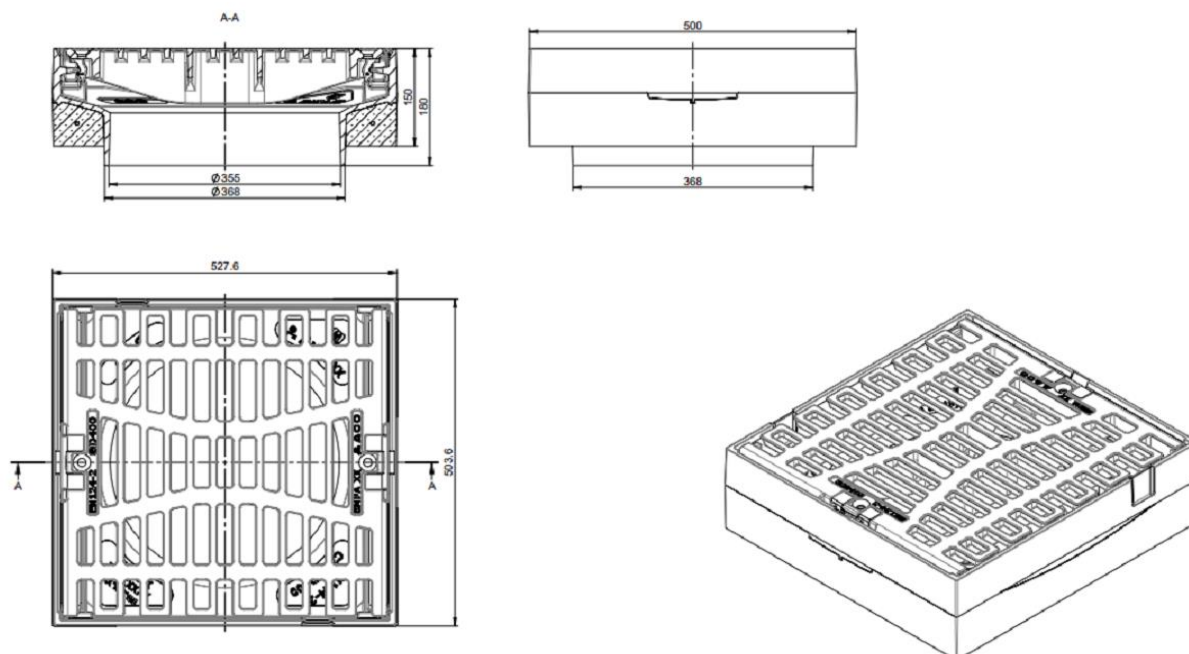

# SUM PUNTUAL COMBIPOINT MULTITOP 500X500 Ø355 C/RJ SLOT F° NEGRO D400

Sumidero puntual tipo ACO MULTITOP para COMBIPOINT, fabricado en fundición de 500 mm de longitud, 500 mm de ancho y 150 mm de alto. Con salida vertical Ø355. Incluye reja slot de fundición clase de carga D400 de acuerdo con EN1433. Pintado de color negro. Peso: 81 kg.

#### Dimensiones:

<b>Material</b>	fundición
<b>L (mm)</b>	500
<b>A (mm)</b>	500
<b>H (mm)</b>	150
<b>Salida (mm)</b>	Ø355
<b>Material reja</b>	fundición
<b>Tipo reja</b>	slot
<b>Clase de carga</b>	D400