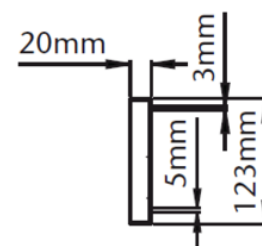

GRELHA

MODULAR125 - AISI304

GRELHA ANTIT AISI304 125X1000MM B125 P/CNL CM125

Artigo: 00096818

Grelha para canal tipo ACO MODULAR 125, fabricada em aço inoxidável AISI 304, com 1000 mm de comprimento, 20 mm de altura e 125 mm de largura. Grelha tipo anti-salto alto, apta para classe de carga B125, de acordo com norma EN-1433. Acabamento decapado e passivado. Peso: 4,06 kg.

Dimensões:

Material	AISI304
L (mm)	1000
H1 (mm)	20
A (mm)	125
Tipo de grelha	anti-salto alto
Peso (kg)	4,06

*As imagens presentes na ficha técnica são ilustrativas do produto, podendo não corresponder integralmente às características da solução descrita