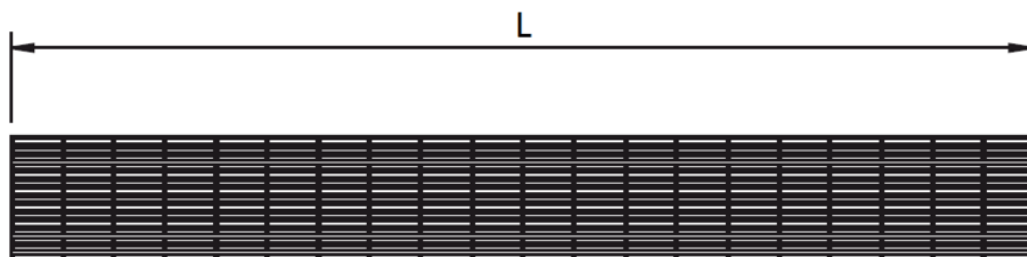

GRELHA

MODULAR125 - AISI304

GRELHA ANTIT AISI304 125X1000MM B125 P/CNL CM125

Artigo: 00096818

Grelha para canal tipo ACO MODULAR 125, fabricada em aço inoxidável AISI 304, com 1000 mm de comprimento, 20 mm de altura e 125 mm de largura. Grelha tipo anti-salto alto, apta para classe de carga B125, de acordo com norma EN-1433. Acabamento decapado e passivado. Peso: 4,06 kg.

Dimensões:

Material	AISI304
L (mm)	1000
H1 (mm)	20
A (mm)	125
Tipo de grelha	anti-salto alto
Peso (kg)	4,06

*As imagens presentes na ficha técnica são ilustrativas do produto, podendo não corresponder integralmente às características da solução descrita