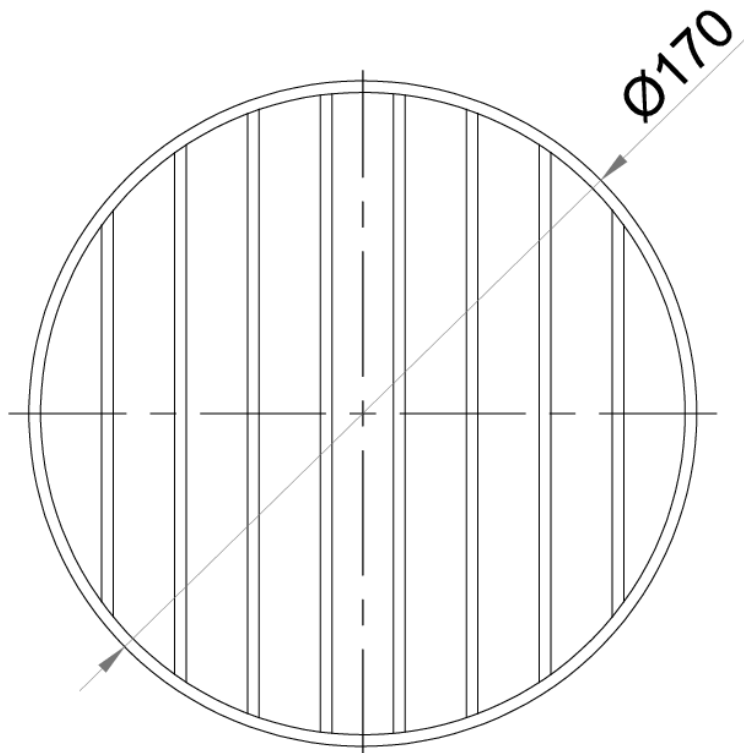

REJA

EG - BARRAS ANTIDESLIZANTES

RJ BAR A/D HF 30X5 AISI304 Ø170MM M125 P/SUM EG

Código: 00097146

Reja para sumidero tipo ACO EG, fabricada en acero inoxidable AISI 304, con Ø170 mm de diámetro y 30 mm de altura. Reja tipo barras antideslizantes higiénica con barras de 30x5 mm y con ranuras de 18,5 mm, apta para clase de carga M125, de acuerdo con normativa EN-1253. Acabado electropulido con superficie antideslizante tipo R13 de acuerdo a DIN-51130. Peso: 1,6 kg.

Artículo: 00097146

Características:

- ♦ Diseño higiénico de acuerdo a EN-1672, EN ISO 14159 y documentación EHEDG documento 8, 13 y 44
- ♦ Superficie antideslizante R13 de acuerdo a DIN-51130

Dimensiones:

Material	AISI304
L (mm)	Ø170
H1 (mm)	30
Tipo de reja	barras antideslizantes
Barras (mm)	30x5
Peso (kg)	1,6
Antideslizante (DIN-51130)	R13