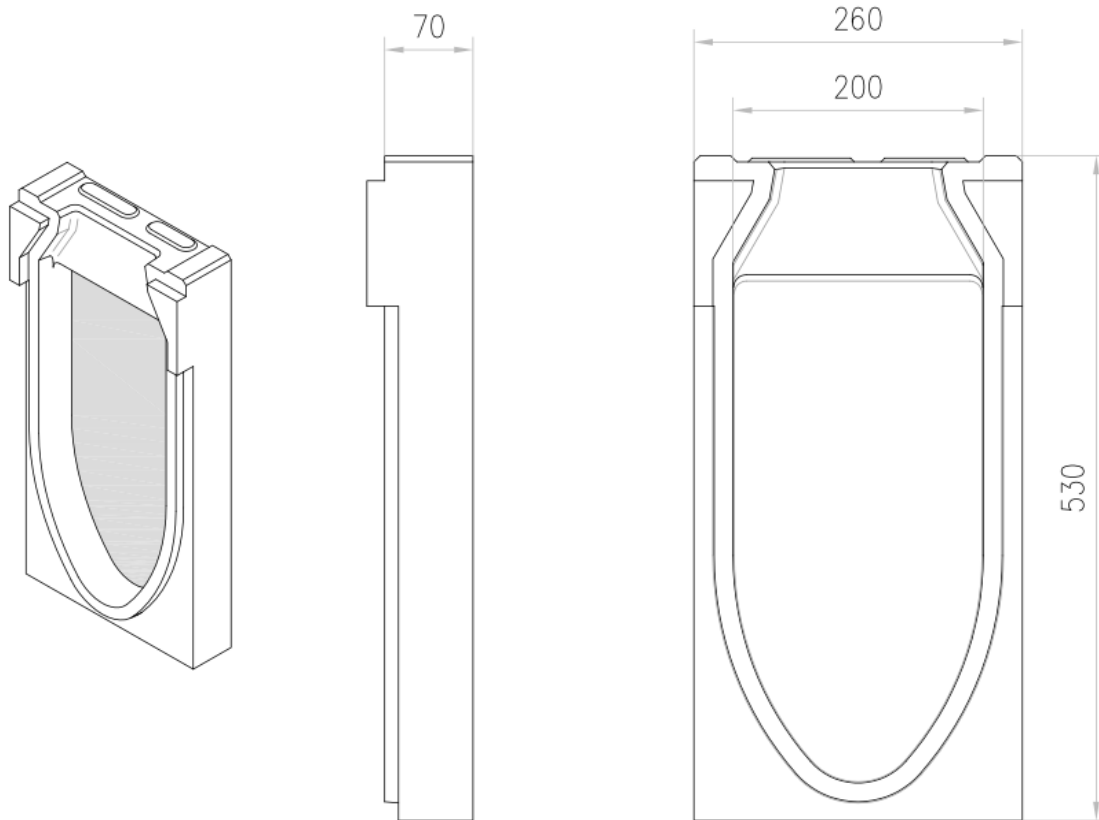

TAPA INICIO HP H530 MONOBLOCK RD200V 20.0

Tapa inicio ciega de hormigón polímero, para canales ACO MONOBLOCK RD200V 20.0. Longitud de 84 mm, altura exterior de 530 mm y ancho exterior de 260 mm. Peso: 12,4 kg.

Dimensiones:

Material hormigón polímero

Peso (kg)	12,4
Longitud (mm)	84
Ancho (mm)	260
Altura (mm)	530-200