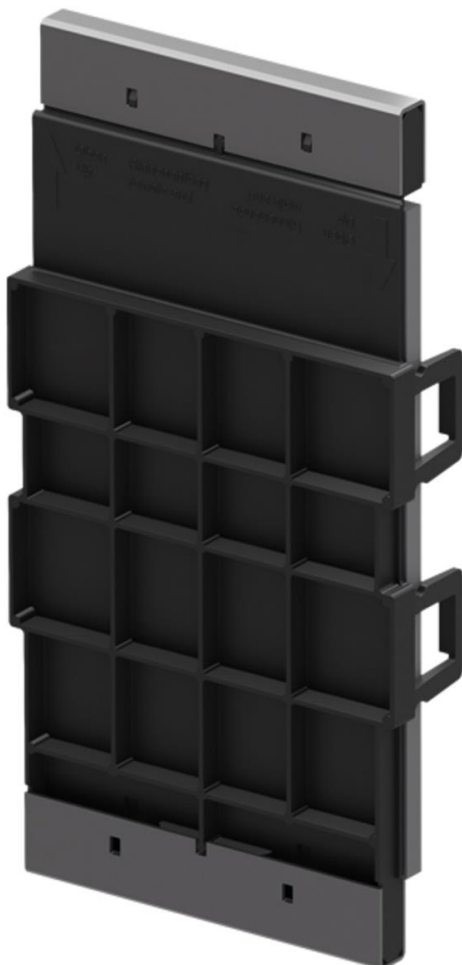

TAPA INICIO/FINAL ABS H283 ML SEAL IN V100 0-20

Tapa Inicio/final ciega de Plástico ABS, para canales ACO MULTILINE SEAL IN V100 0-20. Longitud de 14 mm, altura exterior de 283 mm y ancho exterior de 135 mm. Peso: 0,4 kg.

Dimensiones:

Material	Plástico ABS
Peso (kg)	0,4
Longitud (mm)	14
Ancho (mm)	135
Altura (mm)	283