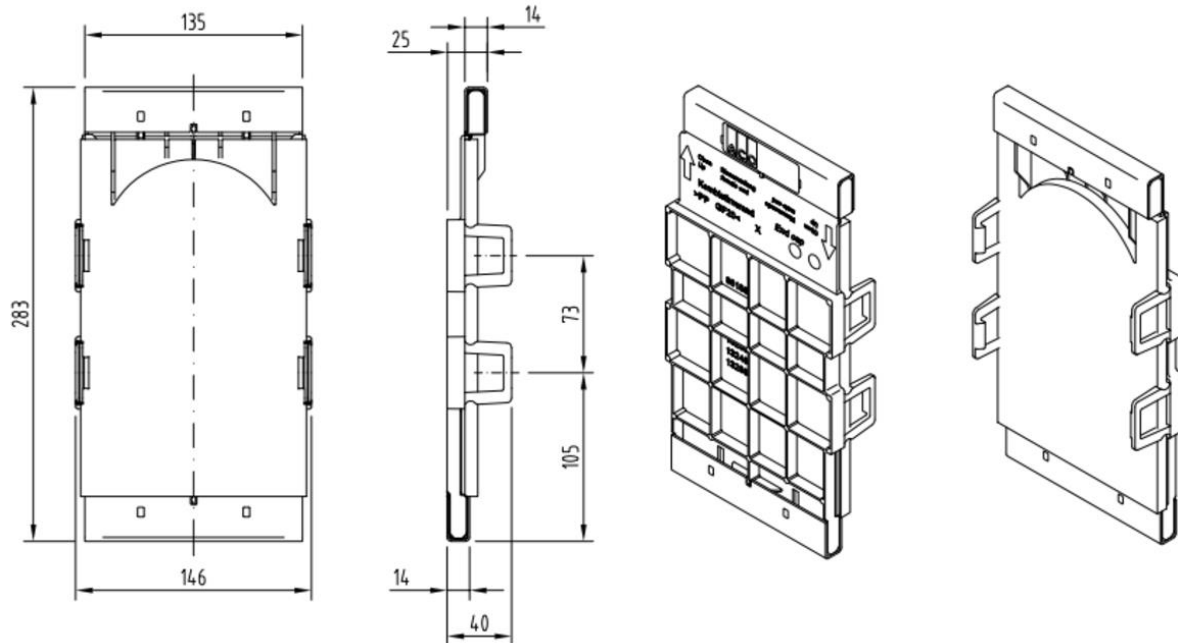

TAPA INICIO/FINAL ABS H283 ML SEAL IN V100 0-20

Tapa Inicio/final ciega de Plástico ABS, para canales ACO MULTILINE SEAL IN V100 0-20. Longitud de 14 mm, altura exterior de 283 mm y ancho exterior de 135 mm. Peso: 0,4 kg.

Dimensiones:

Material	Plástico ABS
Peso (kg)	0,4
Longitud (mm)	14
Ancho (mm)	135
Altura (mm)	283