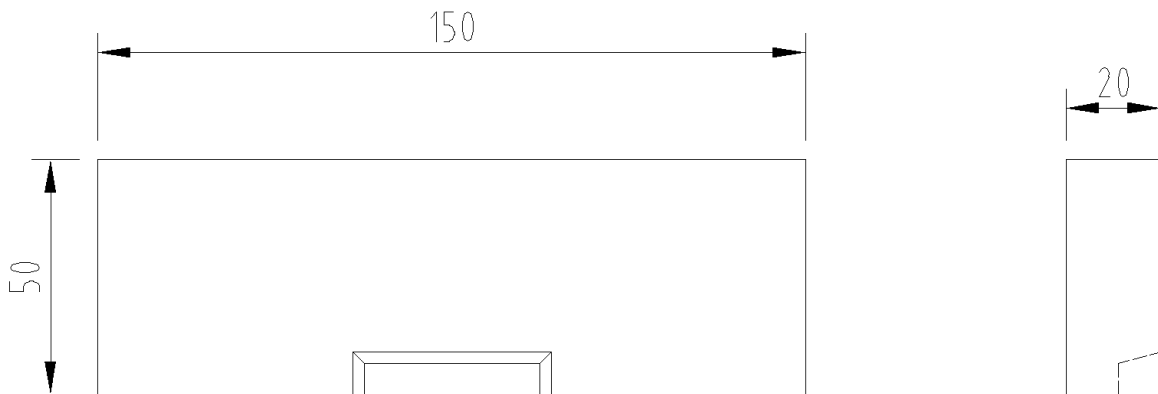

TAPA INICIO HP H50 MULTISLOT 150 NATURAL

Tapa Inicio ciega de hormigón polímero de color natural, para canales ACO MULTISLOT 150. Longitud de 20 mm, altura exterior de 50 mm y ancho exterior de 150 mm. Peso: 0,35 kg.

Dimensiones:

Material hormigón polímero

Peso (kg)	0,35
Longitud (mm)	20
Ancho (mm)	150
Altura (mm)	50
Clase de Carga	C250