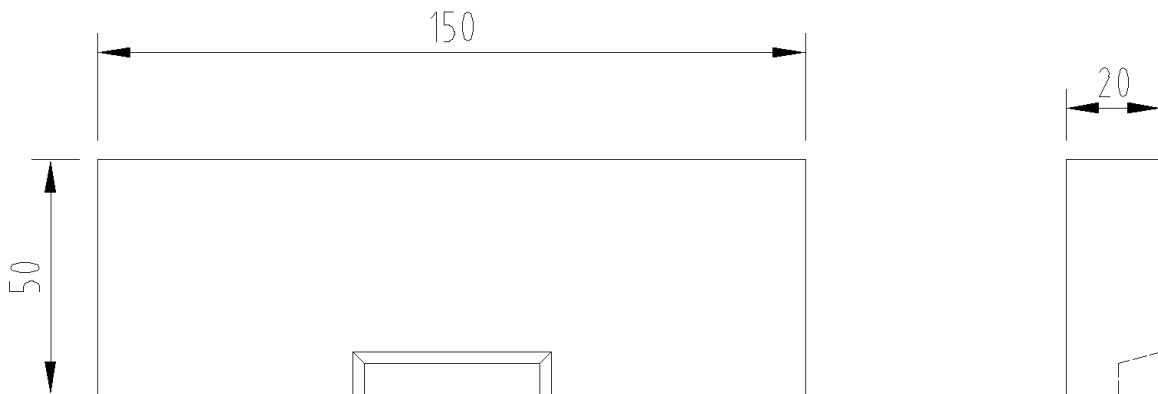

TAMPÃO INICIO HP H50 MULTISLOT 150 NATURAL

Tampão Início cego em betão polímero de cor natural, para canais ACO MULTISLOT 150. Comprimento de 20 mm, altura exterior 50 mm e largura exterior 150 mm. Peso: 0,35 kg.

Dimensões:

Material	betão polímero
Peso (kg)	0,35
Comprimento (mm)	20
Largura (mm)	150
Altura (mm)	50
Classe de Carga	C250