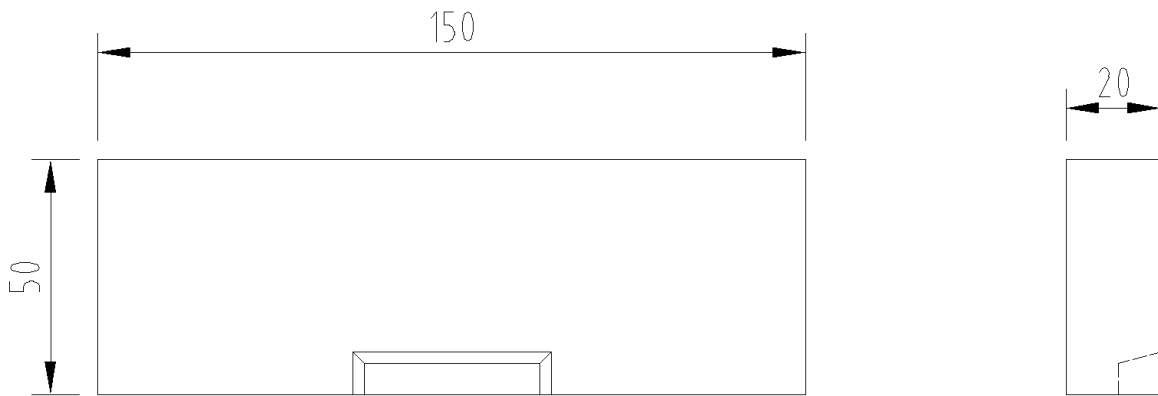

TAPA INICIO HP H50 MULTISLOT 150 GRIS

Tapa Inicio ciega de hormigón polímero de color gris, para canales ACO MULTISLOT 150. Longitud de 20 mm, altura exterior de 50 mm y ancho exterior de 150 mm. Peso: 0,35 kg.

Dimensiones:

Material hormigón polímero

Peso (kg)	0,35
Longitud (mm)	20
Ancho (mm)	150
Altura (mm)	50
Clase de Carga	C250