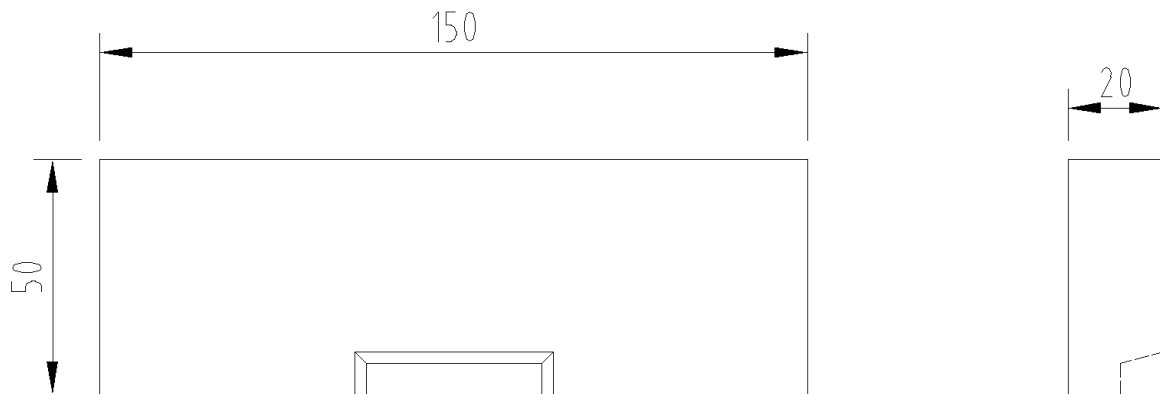

# TAMPÃO INICIO HP H50 MULTISLOT 150 CINZA

Tampão Início cego em betão polímero de cor cinza, para canais ACO MULTISLOT 150. Comprimento de 20 mm, altura exterior 50 mm e largura exterior 150 mm. Peso: 0,35 kg.

## Dimensões:

<b>Material</b>	betão polímero
<b>Peso (kg)</b>	0,35
<b>Comprimento (mm)</b>	20
<b>Largura (mm)</b>	150
<b>Altura (mm)</b>	50
<b>Classe de Carga</b>	C250