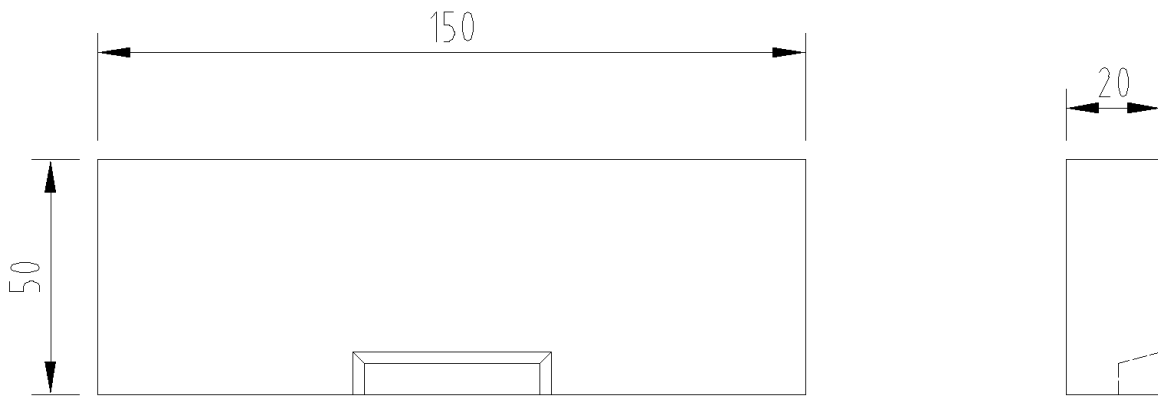

# TAPA INICIO HP H50 MULTISLOT 150 NEGRO

Tapa Inicio ciega de hormigón polímero de color negro, para canales ACO MULTISLOT 150. Longitud de 20 mm, altura exterior de 50 mm y ancho exterior de 150 mm. Peso: 0,35 kg.

## Dimensiones:

**Material** hormigón polímero

<b>Peso (kg)</b>	0,35
<b>Longitud (mm)</b>	20
<b>Ancho (mm)</b>	150
<b>Altura (mm)</b>	50
<b>Clase de Carga</b>	C250