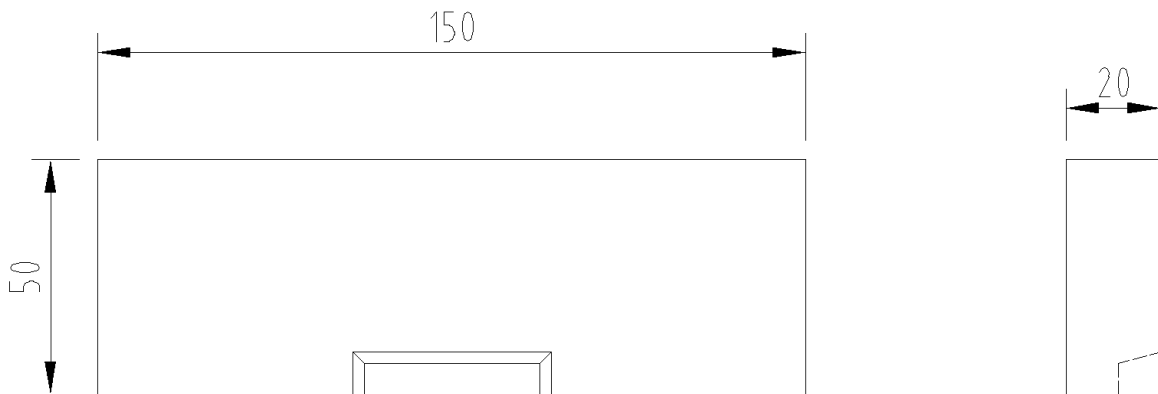

# TAMPÃO INICIO HP H50 MULTISLOT 150 PRETO

Tampão Início cego em betão polímero de cor preto, para canais ACO MULTISLOT 150. Comprimento de 20 mm, altura exterior 50 mm e largura exterior 150 mm. Peso: 0,35 kg.

## Dimensões:

<b>Material</b>	betão polímero
<b>Peso (kg)</b>	0,35
<b>Comprimento (mm)</b>	20
<b>Largura (mm)</b>	150
<b>Altura (mm)</b>	50
<b>Classe de Carga</b>	C250