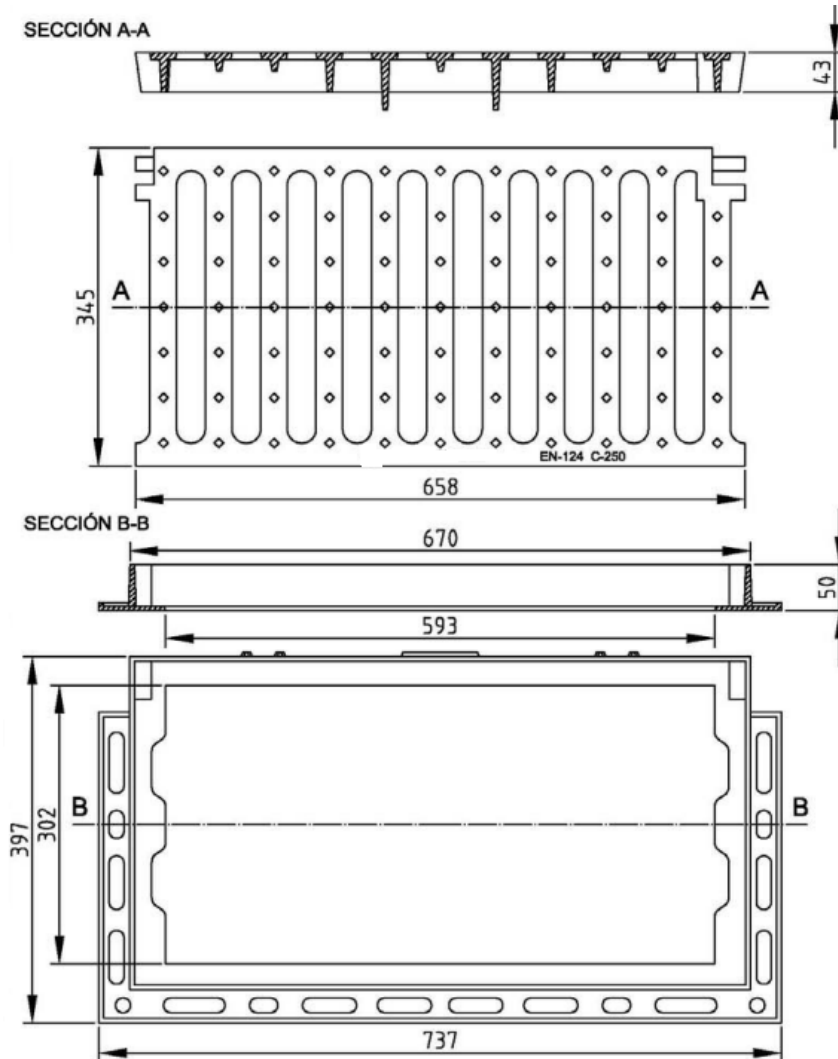

IMBORNAL ACO I-BASIC 660X350 C250 H50

Imbornal ACO GUSS I-BASIC 660x350, de clase de carga C250 según UNE-EN 124-2, de altura de marco 50 mm y dimensiones exterior de marco de 745x400 mm, con bisagra abatible. Reja y marco de fundición. Con abertura hacia un lado. En color negro.

Dimensiones

Modelo	I-BASIC
Material	fundición
CxD Dimensiones exteriores (mm)	745x400
AxB Dimensiones luz libre (mm)	593x302
H Altura ext. Marco (m)	50
ExF Medidas ext. De la tapa (mm)	660x350
Clase de carga	C250