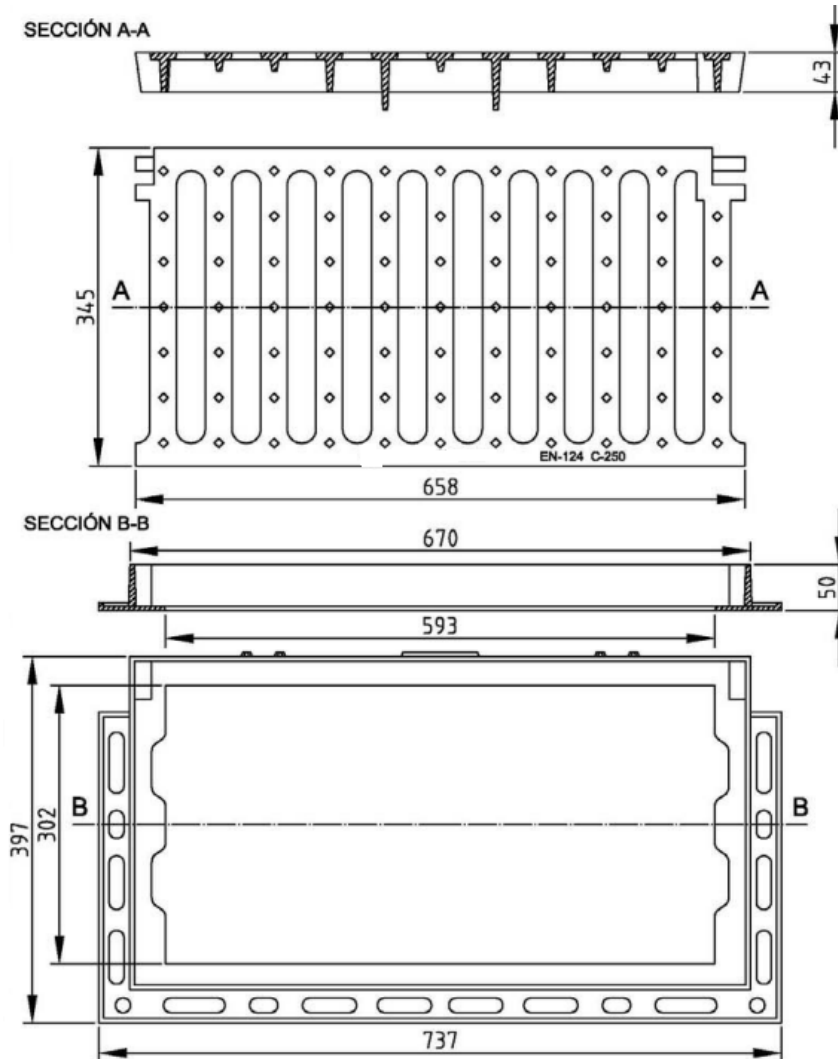

GRELHA ACO I-BASIC 660X350 C250 H50

Grelha ACO GUSS I-BASIC 660x350, de classe de carga C250 de acordo com a norma EN NP124-2, de altura de aro 50 mm dimensões exterior de 745x400 mm, com dobradiça anti roubo. Grelha e aro em ferro fundido. Com abertura para o lado. Em cor preto.

Dimensões

| | |
|-----------------------------------|---------------|
| Modelo | I-BASIC |
| Material | ferro fundido |
| CxD Dimensões exteriores (mm) | 745x400 |
| AxB Dimensões abertura livre (mm) | 593x302 |
| H Altura ext. Aro (mm) | 50 |
| ExF Dimensões ext. Da tampa (mm) | 660x350 |
| Classe de carga | C250 |