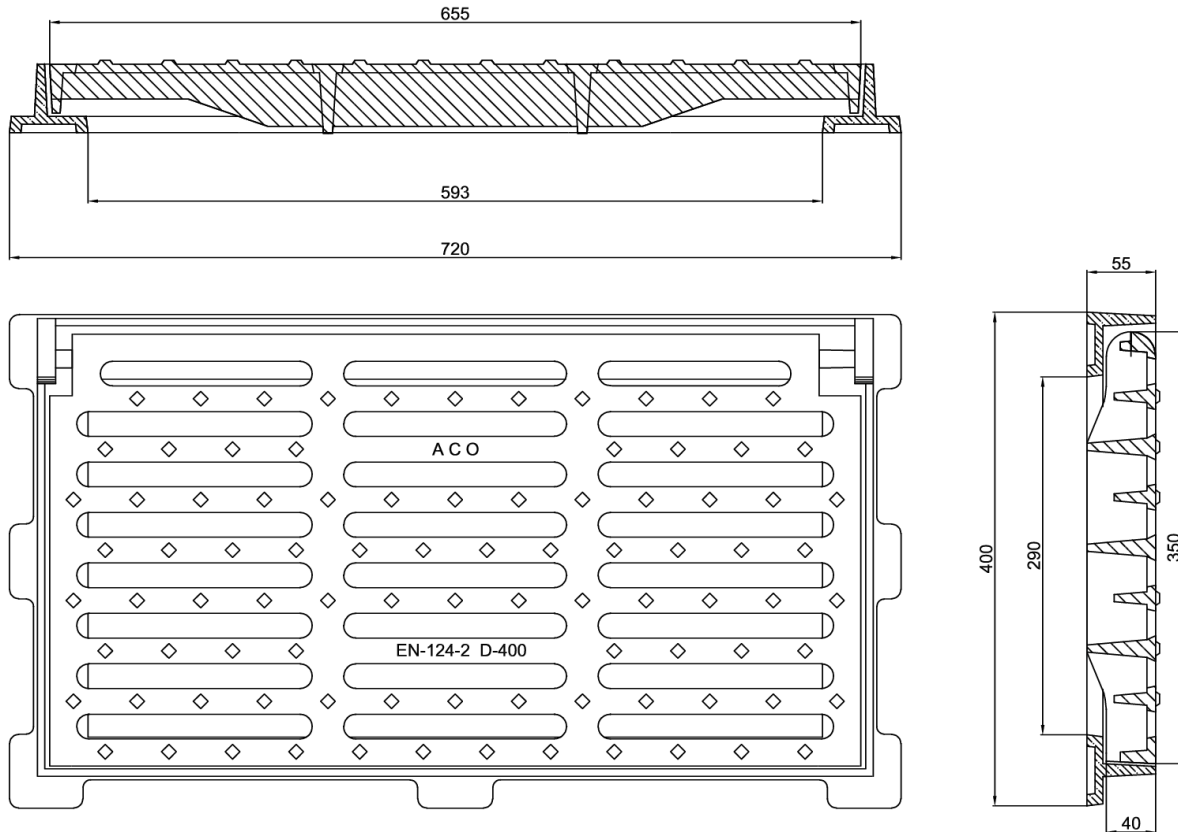

IMBORNAL ACO I-BASIC 650X350 D400 H55

Imbornal ACO GUSS I-BASIC 655x350, de clase de carga D400 según UNE-EN 124-2, de altura de marco 55 mm y dimensiones exterior de marco de 720x400 mm, con bisagra abatible. Reja y marco de fundición. Con abertura hacia un lado. En color negro.

Dimensiones:

Modelo	I-BASIC
Material	fundición
CxD Dimensiones exteriores (mm)	720x400
AxB Dimensiones luz libre (mm)	593x290
H Altura ext. Marco (mm)	55
ExF Medidas ext. De la tapa (mm)	655x350
Clase de carga	D400