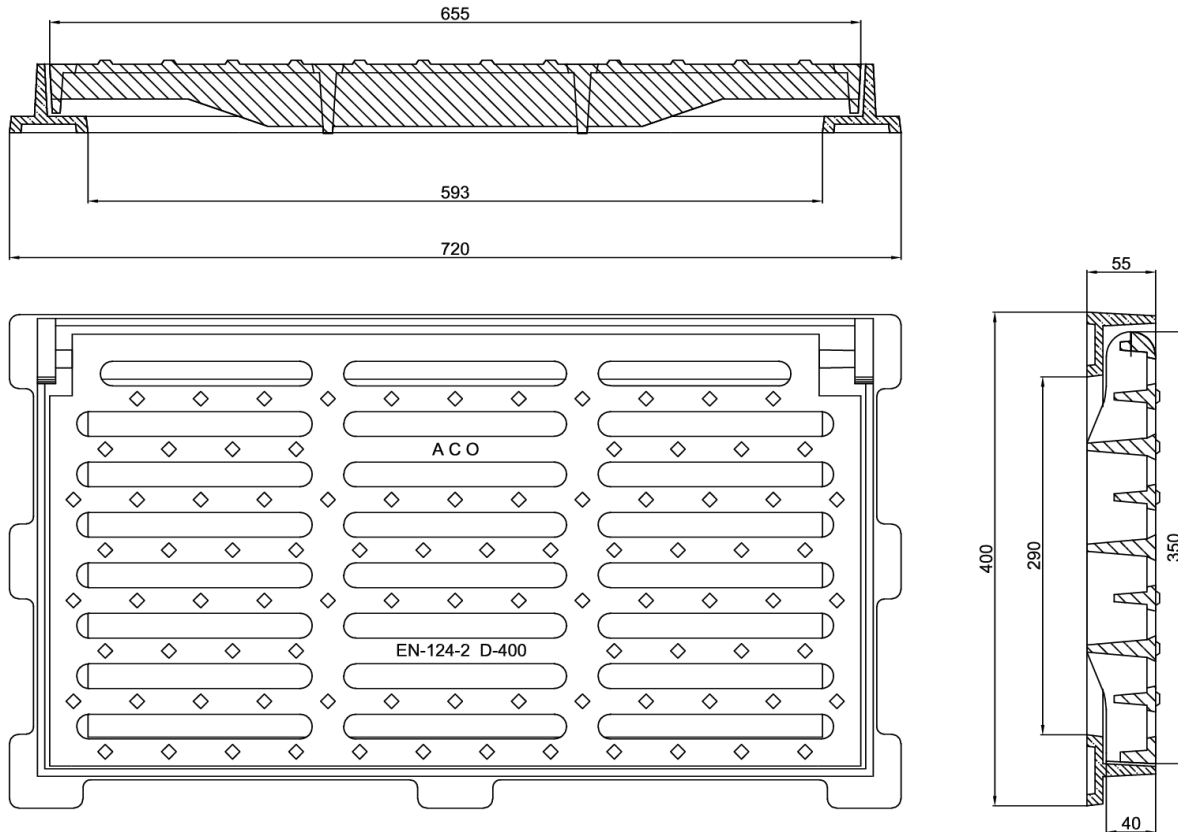

# GRELHA ACO I-BASIC 650X350 D400 H55

Grelha ACO GUSS I-BASIC 655x350, de classe de carga D400 de acordo com a norma EN NP124-2, de altura de aro 55 mm dimensões exterior de 720x400 mm, com dobradiça anti roubo. Grelha e aro em ferro fundido. Com abertura para o lado. Em cor preto.

## Dimensões:

<b>Modelo</b>	I-BASIC
<b>Material</b>	ferro fundido
<b>CxD Dimensões exteriores (mm)</b>	720x400
<b>AxB Dimensões abertura livre (mm)</b>	593x290
<b>H Altura ext. Aro (mm)</b>	55
<b>ExF Dimensões ext. Da tampa (mm)</b>	655x350
<b>Classe de carga</b>	D400