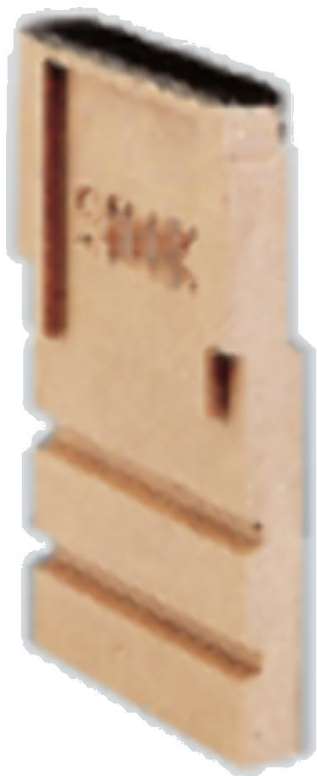

TAPA INICIO/FINAL HP H469 S 400

Tapa Inicio/final ciega de hormigón polímero, para canales ACO S 400. Longitud de 30 mm, altura exterior de 469 mm y ancho exterior de 443 mm. Peso: 11 kg.

Dimensiones:

Material hormigón polímero

Peso (kg)	11
Longitud (mm)	30
Ancho (mm)	443
Altura (mm)	469-400