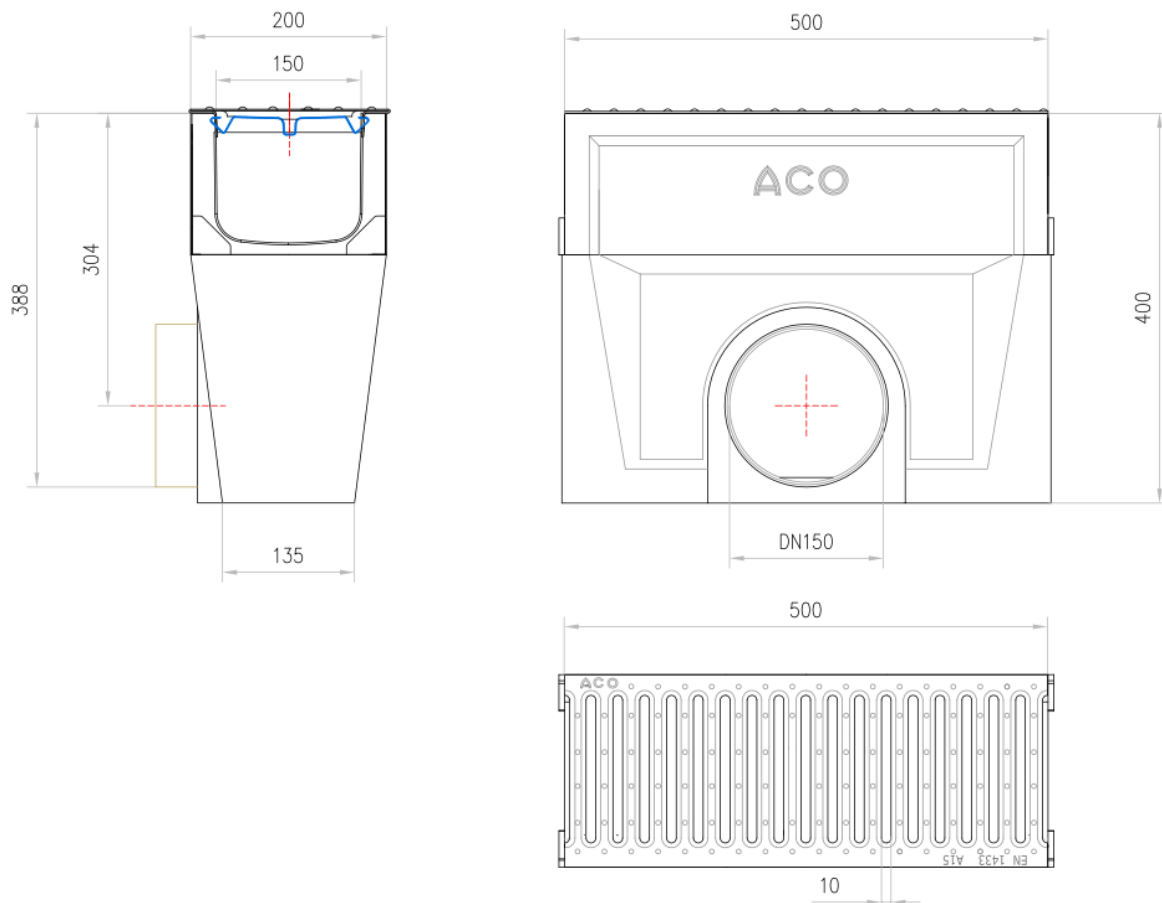

SUM SELF 200 H405 DN/OD 160 C/RJ PAS A°G° A15

Sumidouro ACO SELF 200 universal para todas as alturas de caieira, com grelha tipo passarela em aço galvanizado, de classe de carga A15, de acordo com EN1433. Com sistema de fixação com Cavilha ou Springlock®. Com pré-marca lateral com anel de vedação integrado para saída DN/OD 160. Comprimento 500 mm, altura exterior 405 mm e largura exterior 200 mm. Peso: 24,2 kg.

Dimensões:

Modelo	SELF 200
Comprimento (mm)	500
Largura (mm)	200
Altura exterior (mm)	405
Peso (Kg)	24,2
Área de absorção da grelha (cm²/m)	544
Saída	DN/OD 160
Classe de carga	A15
Cesto	Não
Material sumidouro	betão polímero
Material grelha	A°G°
Sistema Fixação	Cavilha ou Springlock®