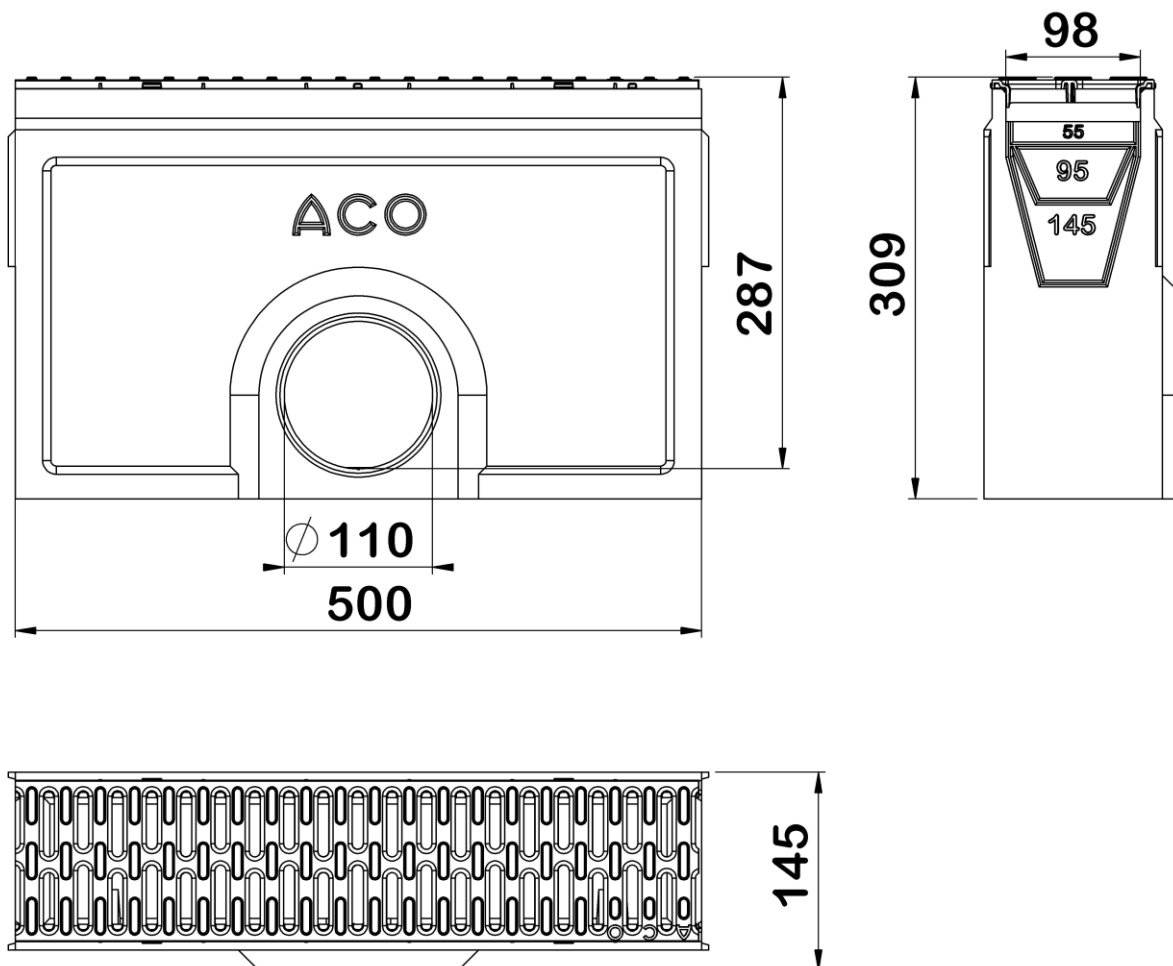

SUM SELF 100 H309 DN/OD 110 C/RJ PAS MICG PP A15

Sumidouro ACO SELF 100 universal para todas as alturas de calreira, com grelha tipo passarela com microgrip em Polipropileno, de classe de carga A15, de acordo com EN1433. Com sistema de fixação com clip. Com pré-marca lateral com anel de vedação integrado para saída DN/OD 110. Comprimento 500 mm, altura exterior 309 mm e largura exterior 118 mm. Peso: 12,70 kg.

Dimensões:

Modelo	SELF 100
Comprimento (mm)	500
Largura (mm)	118
Altura exterior (mm)	309
Peso (Kg)	12,70
Área de absorção da grelha (cm ² /m)	286
Saída	DN/OD 110
Classe de carga	A15
Cesto	Não
Material cesto	plástico
Material sumidouro	betão polímero
Material grelha	PP
Sistema Fixação	clip