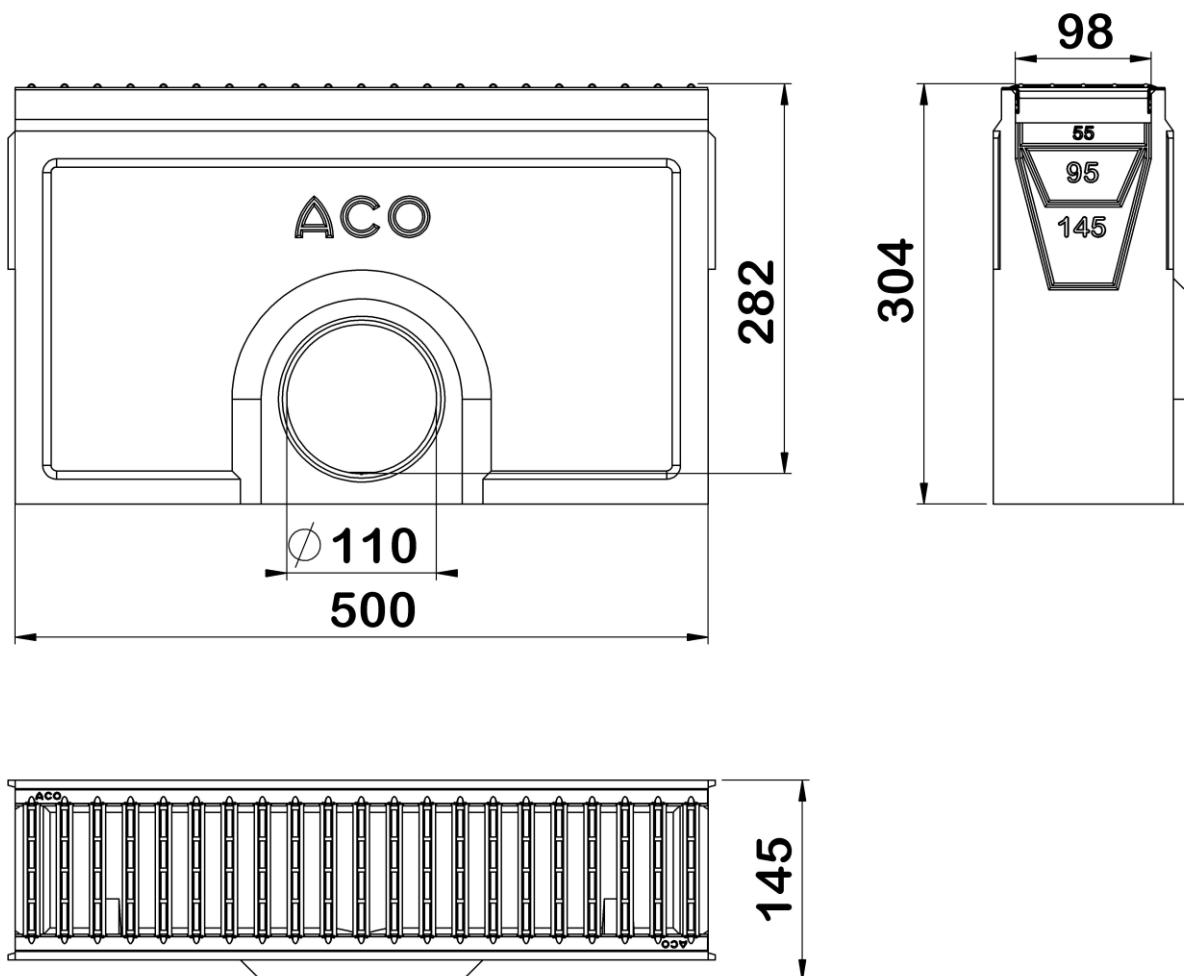

# SUM SELF 100 H304 DN/OD 110 C/RJ PAS A°G° A15

Sumidouro ACO SELF 100 universal para todas as alturas de calreira, com grelha tipo passarela em aço galvanizado, de classe de carga A15, de acordo com EN1433. Com sistema de fixação com clip. Com pré-marca lateral com anel de vedação integrado para saída DN/OD 110. Comprimento 500 mm, altura exterior 304 mm e largura exterior 118 mm. Peso: 13,00 kg.

#### Dimensões:

Modelo	SELF 100
Comprimento (mm)	500
Largura (mm)	118
Altura exterior (mm)	304
Peso (Kg)	13,00
Área de absorção da grelha (cm <sup>2</sup> /m)	468,3
Saída	DN/OD 110
Classe de carga	A15
Cesto	Não
Material cesto	plástico
Material sumidouro	betão polímero
Material grelha	A°G°
Sistema Fixação	clip