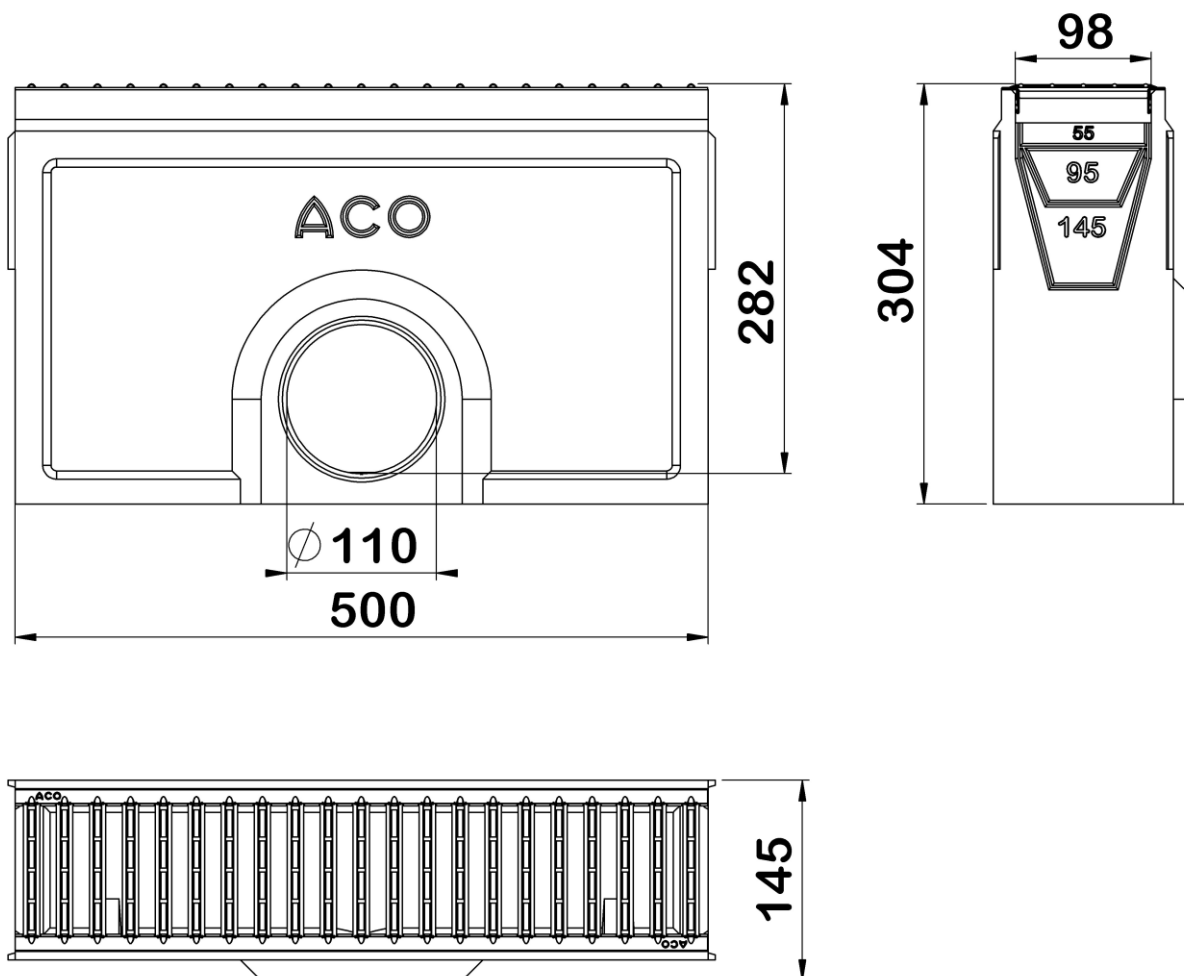

SUM SELF 100 H304 DN/OD 110 C/RJ PAS AISI304 A15

Sumidouro ACO SELF 100 universal para todas as alturas de calreira, com grelha tipo passarela em aço inoxidável AISI 304, de classe de carga A15, de acordo com EN1433. Com sistema de fixação com clip. Com pré-marca lateral com anel de vedação integrado para saída DN/OD 110. Comprimento 500 mm, altura exterior 304 mm e largura exterior 118 mm. Peso: 13,00 kg.

Dimensões:

Modelo	SELF 100
Comprimento (mm)	500
Largura (mm)	118
Altura exterior (mm)	304
Peso (Kg)	13,00
Área de absorção da grelha (cm²/m)	468,3
Saída	DN/OD 110
Classe de carga	A15
Cesto	Não
Material cesto	plástico
Material sumidouro	betão polímero
Material grelha	AISI304
Sistema Fixação	clip