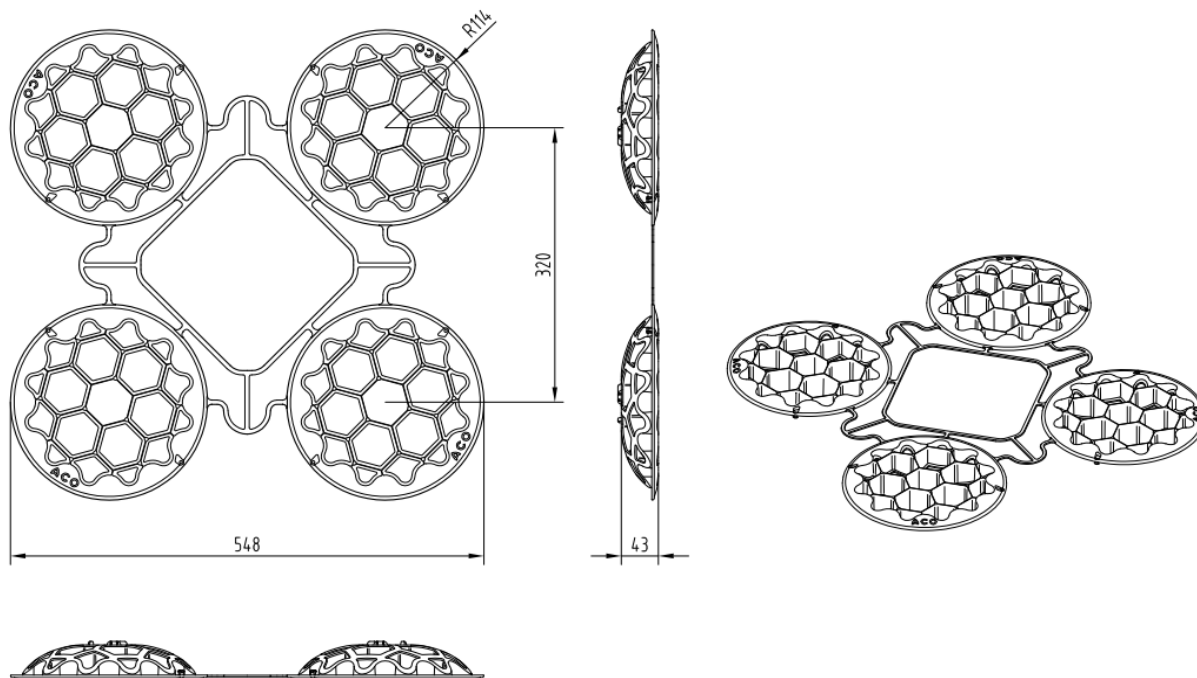

CUBIERTA SUPERIOR 600 HD STORMBRIXX

Tapa de columnas del sistema ACO STORMBRIXX SD900 en Polipropileno. De 43 de largo, 548 mm de ancho y 548 mm de altura. Peso: 0,8 kg.

Dimensiones:

Material	Polipropileno
Longitud (mm)	43
Ancho (mm)	548
Altura (mm)	548
Peso (kg)	0,8