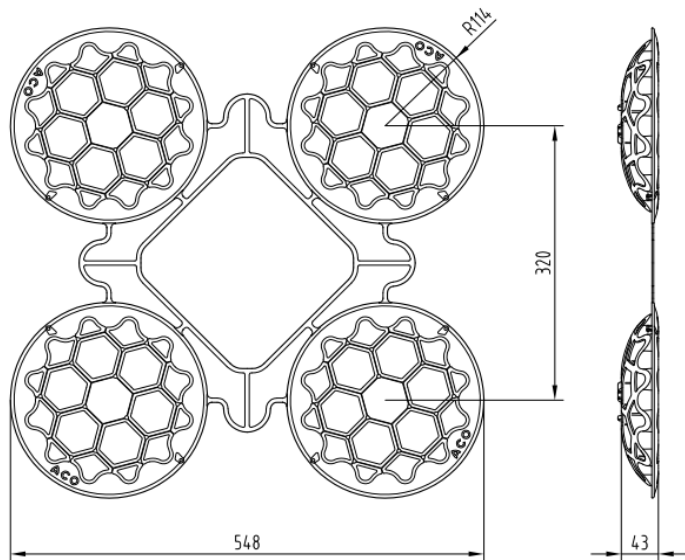

# TAMPA SUPERIOR 600 HD STORMBRIXX

Tampa do sistema ACO STORMBRIXX SD900 em Polipropileno. De 43 de comprimento, 548 mm de largura e 548 mm de altura. Peso: 0,8 kg.

## Dimensões:

Material	Polipropileno
Comprimento (mm)	43
Largura (mm)	548
Altura (mm)	548
Peso (kg)	0,8