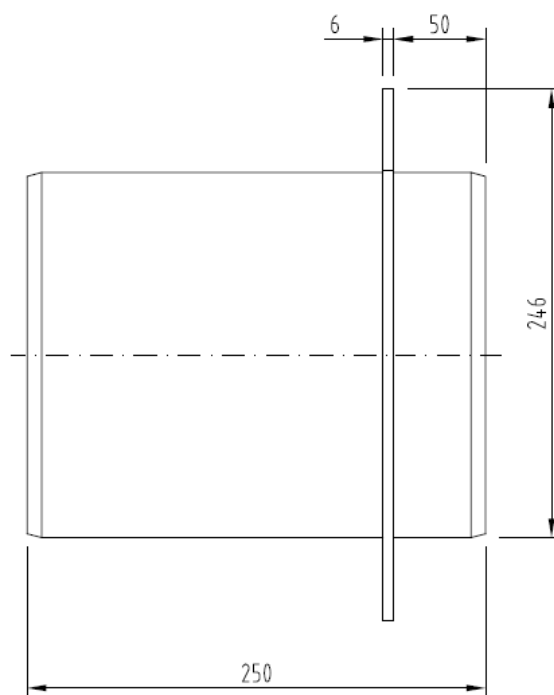

STORMBRIXX

ADAPTADOR TUBAGEM - POLIPROPILENO

ADAPTAOR TUBERIA PP STORMBRIXX DN/OD200

Artigo: 00314028

Adaptador para ligação a tubagem DN/OD200 tipo ACO STORMBRIXX, realizado em Polipropileno. Com 250 mm de comprimento, 296 mm de largura e 292 mm de alto. Peso: 200 kg.

Dimensões:

Material	Polipropileno
DN/OD	200
Peso (kg)	1,3
L (mm)	250
A (mm)	296
H (mm)	292