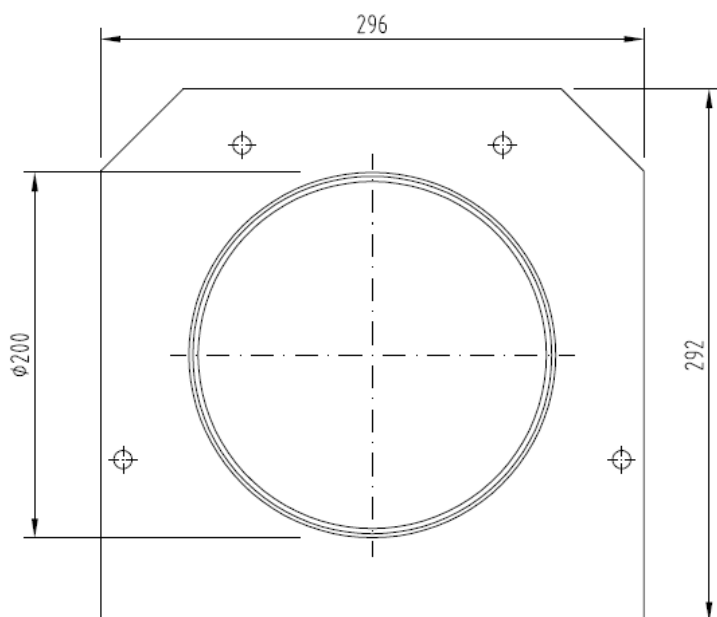

STORMBRIXX

ADAPTADOR TUBAGEM - POLIPROPILENO

ADAPTAOR TUBERIA PP STORMBRIXX DN/OD200

Artigo: 00314028

Adaptador para ligação a tubagem DN/OD200 tipo ACO STORMBRIXX, realizado em Polipropileno. Com 250 mm de comprimento, 296 mm de largura e 292 mm de alto. Peso: 200 kg.

Dimensões:

Material	Polipropileno
DN/OD	200
Peso (kg)	1,3
L (mm)	250
A (mm)	296
H (mm)	292