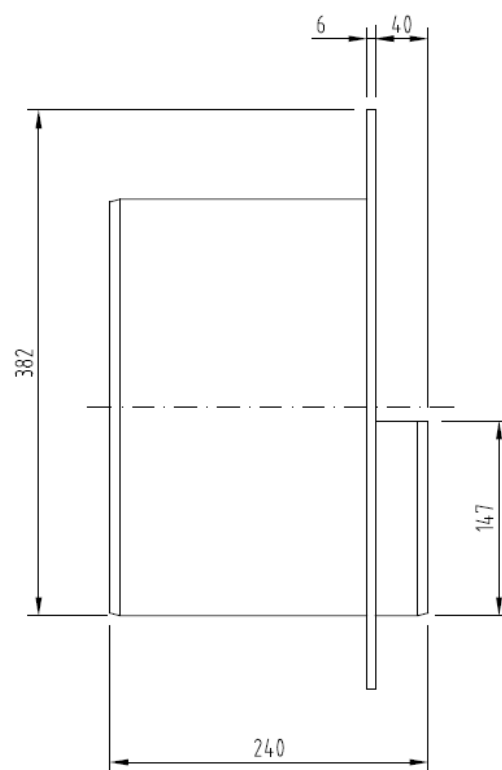

STORMBRIXX

ADAPTADOR TUBERIA - POLIPROPILENO

ADAPTAOR TUBERIA PP STORMBRIXX DN/OD315

Código: 00314029

Adaptador para conexión de tubería DN/OD315 tipo ACO STORMBRIXX, realizado en Polipropileno. De 240 mm de longitud, 450 mm de ancho y 438 de altura. Peso: 3,3 kg.

**Dimensiones:**

Material	Polipropileno
DN/OD	315
Peso (kg)	3,3
L (mm)	240
A (mm)	450
H (mm)	438