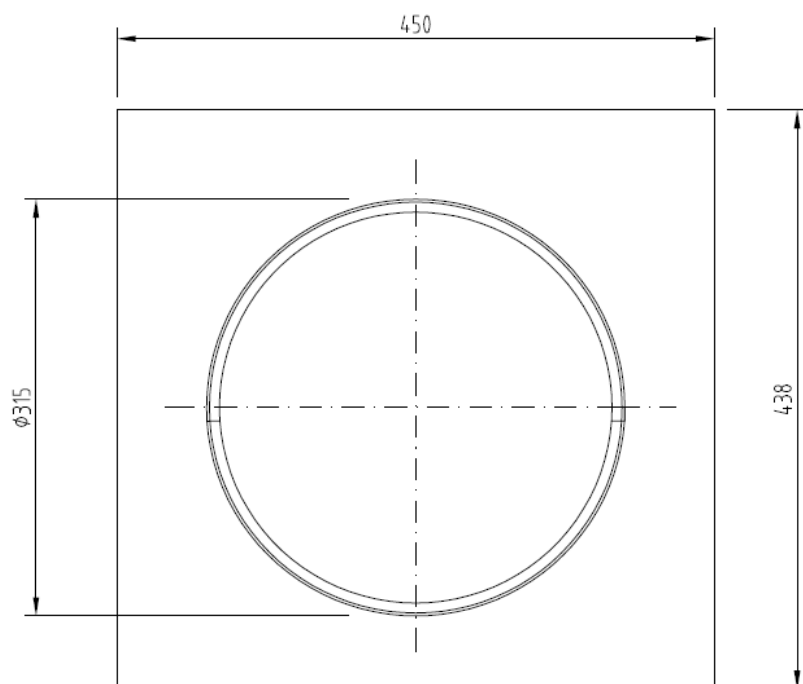

STORMBRIXX

ADAPTADOR TUBERIA - POLIPROPILENO

ADAPTAOR TUBERIA PP STORMBRIXX DN/OD315

Código: 00314029

Adaptador para conexión de tubería DN/OD315 tipo ACO STORMBRIXX, realizado en Polipropileno. De 240 mm de longitud, 450 mm de ancho y 438 de altura. Peso: 3,3 kg.

**Dimensiones:**

Material	Polipropileno
DN/OD	315
Peso (kg)	3,3
L (mm)	240
A (mm)	450
H (mm)	438