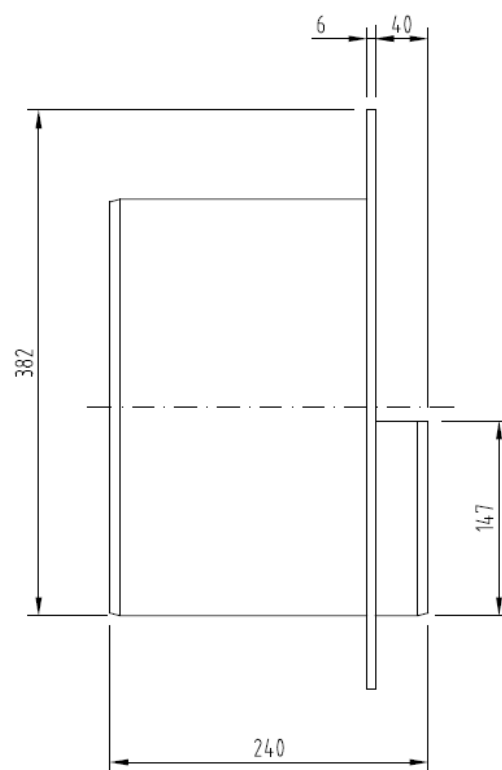

STORMBRIXX

ADAPTADOR TUBAGEM - POLIPROPILENO

ADAPTAOR TUBERIA PP STORMBRIXX DN/OD315

Artigo: 00314029

Adaptador para ligação a tubagem DN/OD315 tipo ACO STORMBRIXX, realizado em Polipropileno. Com 240 mm de comprimento, 450 mm de largura e 438 mm de alto. Peso: 315 kg.

Dimensões:

Material	Polipropileno
DN/OD	315
Peso (kg)	3,3
L (mm)	240
A (mm)	450
H (mm)	438