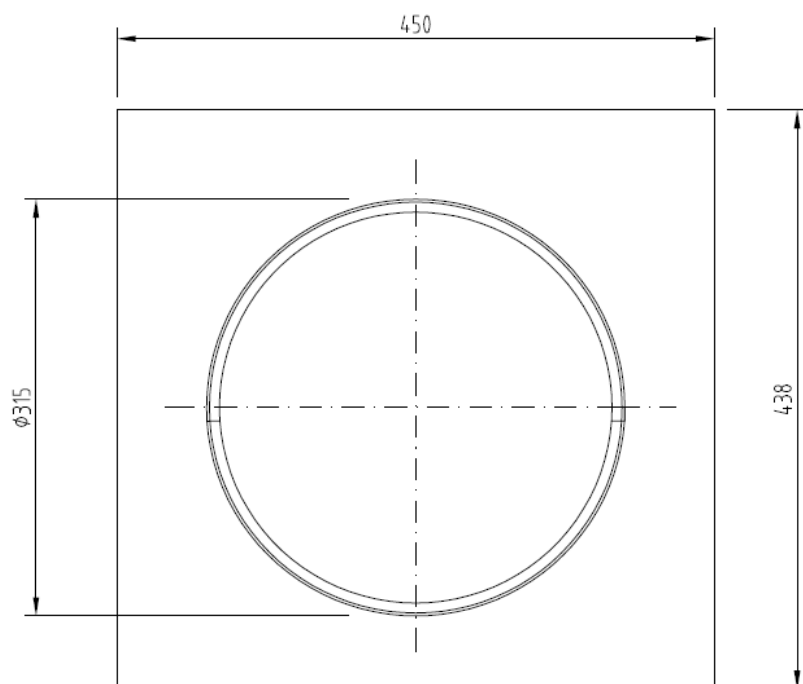

STORMBRIXX

ADAPTADOR TUBAGEM - POLIPROPILENO

ADAPTAOR TUBERIA PP STORMBRIXX DN/OD315

Artigo: 00314029

Adaptador para ligação a tubagem DN/OD315 tipo ACO STORMBRIXX, realizado em Polipropileno. Com 240 mm de comprimento, 450 mm de largura e 438 mm de alto. Peso: 315 kg.

Dimensões:

Material	Polipropileno
DN/OD	315
Peso (kg)	3,3
L (mm)	240
A (mm)	450
H (mm)	438