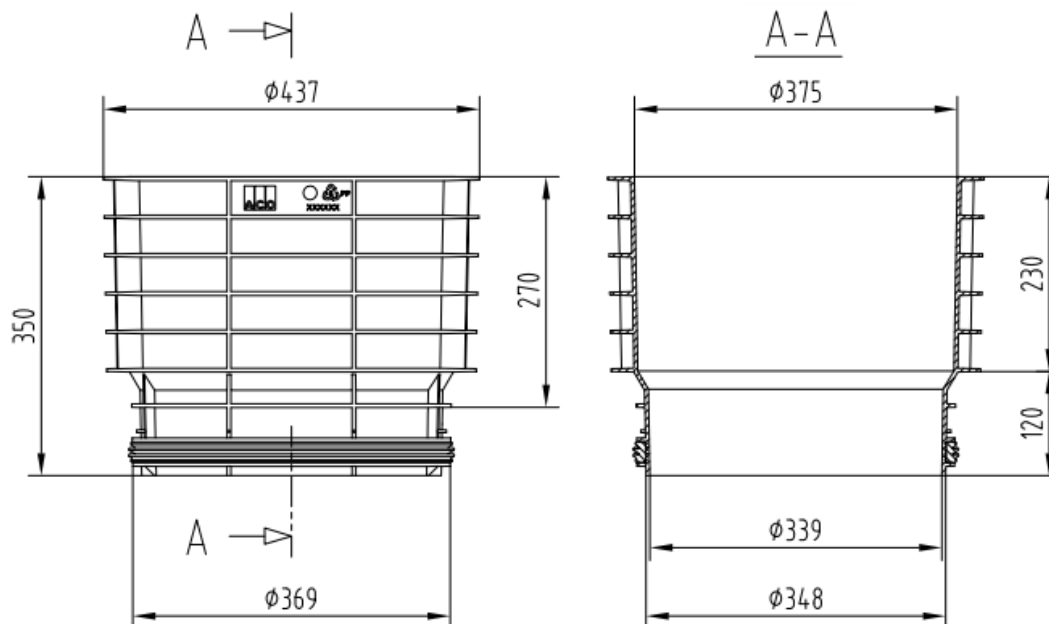

REALCE DE INSPECCIÓN/ELEVACIÓN

Realce cámara acceso para limpieza de sistemas ACO STORMBRIX HD600 en Polipropileno y para instalación con envoltorio de hormigón. Peso: 2,6 kg.

Dimensiones

Material	Polipropileno
Peso (kg)	2,6