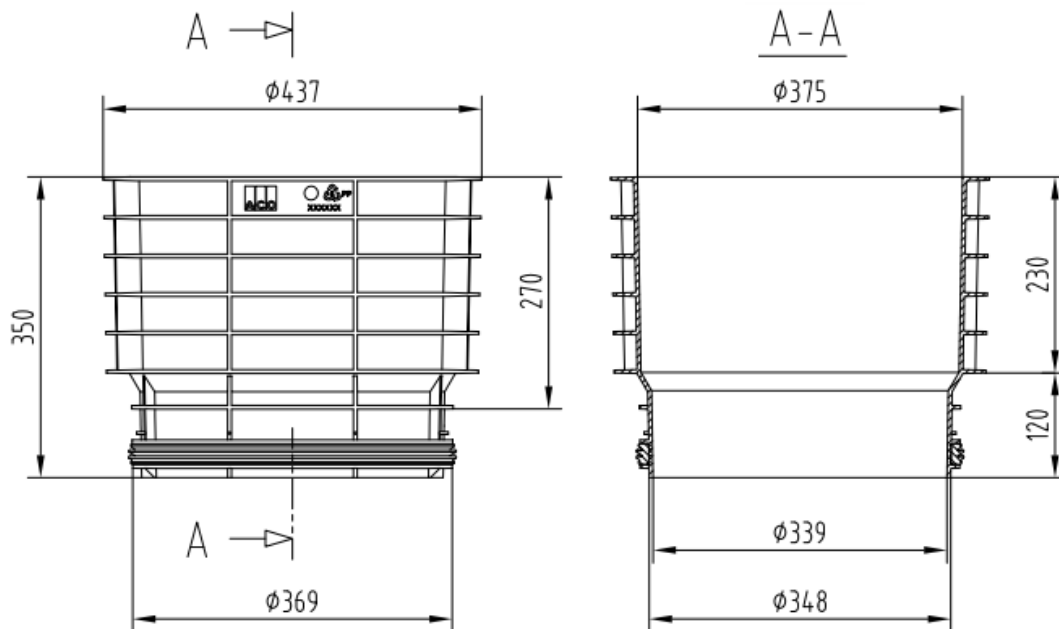

REALCE DE INSPECCIÓN/ELEVACIÓN

Realce camara acceso para limpieza de sistemas ACO STORMBRIXX HD600 en Polipropileno y para instalación con envoltorio de hormigom. Peso: 2,6 kg.

Dimensiones:

Material	Polipropileno
Peso (kg)	2,6