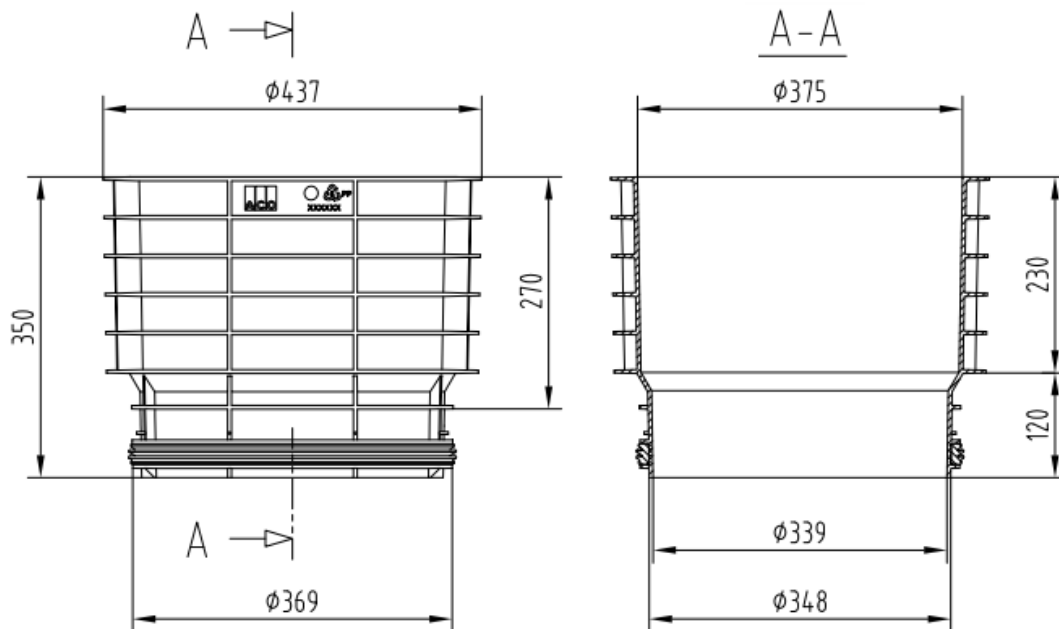

TUBAGEM DE INSPECÇÃO/ELEVAÇÃO

Realce camara acesso para limpeza em sistemas ACO STORMBRIX HD600 em Polipropileno e para instalação com envolvente em betão. Peso: 2,6 kg.

Dimensões:

Material	Polipropileno
Peso (kg)	2,6