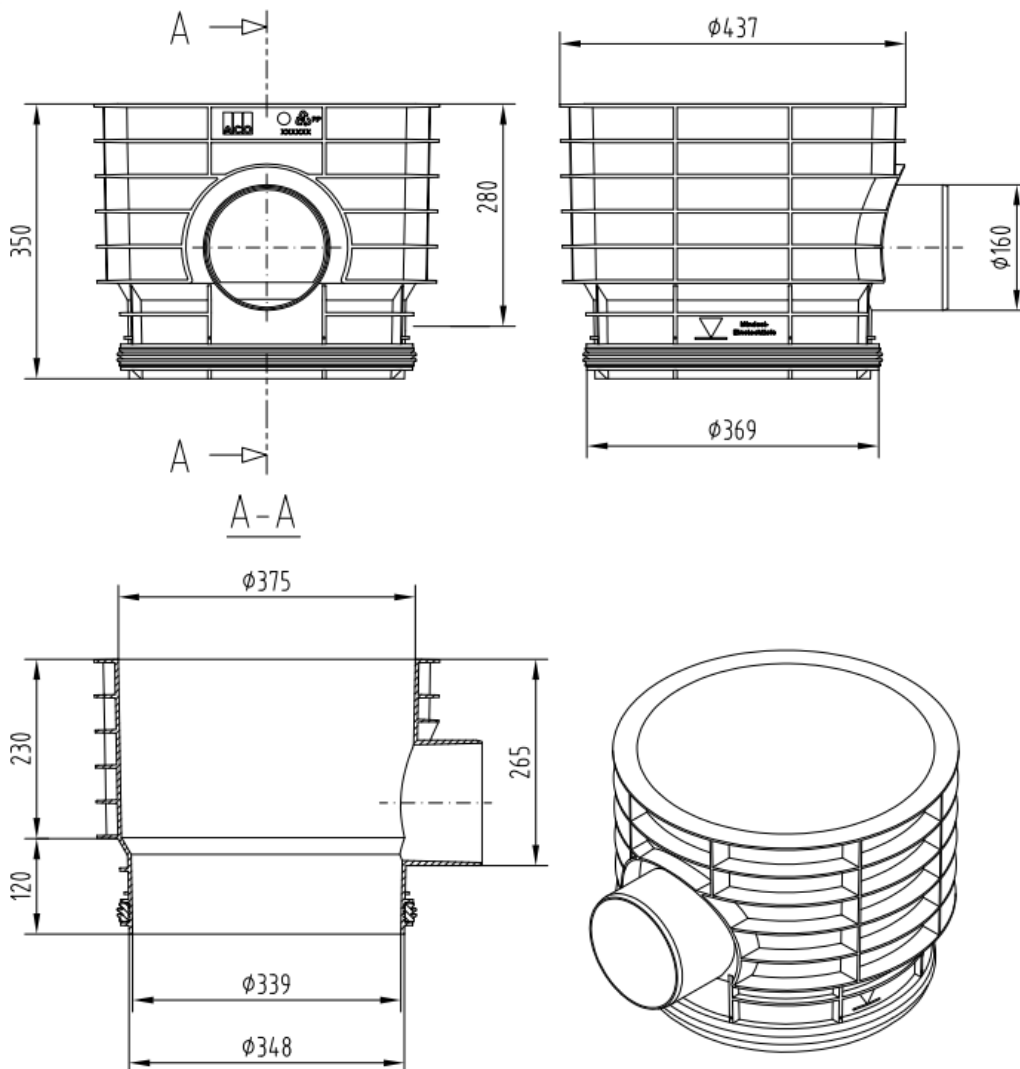

# REALCE DE INSPECCIÓN/ELEVACIÓN CON DERIVACIÓN DN160

Realce cámara acceso para limpieza de sistemas ACO STORMBRIXX HD600 en Polipropileno con conexión horizontal DN/OD 160 y para instalación con envoltorio de hormigón. Peso: 2,8 kg.

#### Dimensiones:

Material	Polipropileno
DN/OD (mm)	160
Peso (kg)	2,8