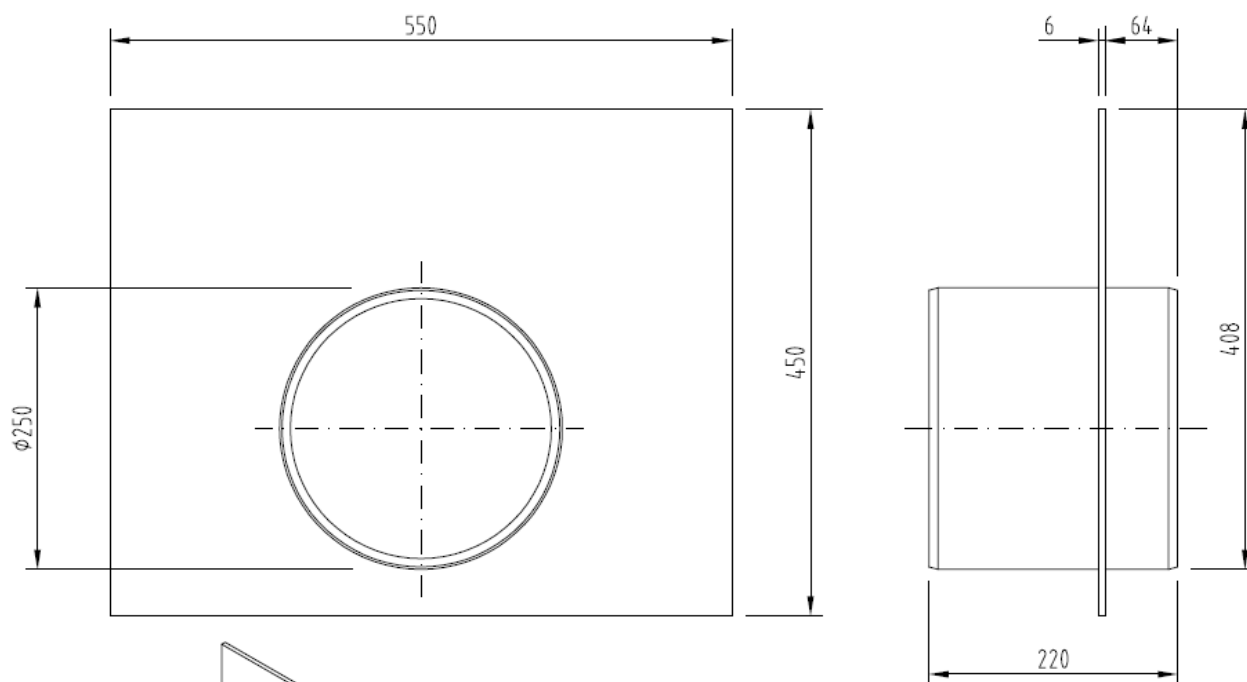

STORMBRIXX

ADAPTADOR TUBERIA - POLIPROPILENO

ADAPTAOR TUBERIA PP STORMBRIXX DN/OD250

Código: 00314048

Adaptador para conexión de tubería DN/OD250 tipo ACO STORMBRIXX, realizado en Polipropileno. De 220 mm de longitud, 550 mm de ancho y 450 de altura. Peso: 2,7 kg.

**Dimensiones:**

Material	Polipropileno
DN/OD	250
Peso (kg)	2,7
L (mm)	220
A (mm)	550
H (mm)	450