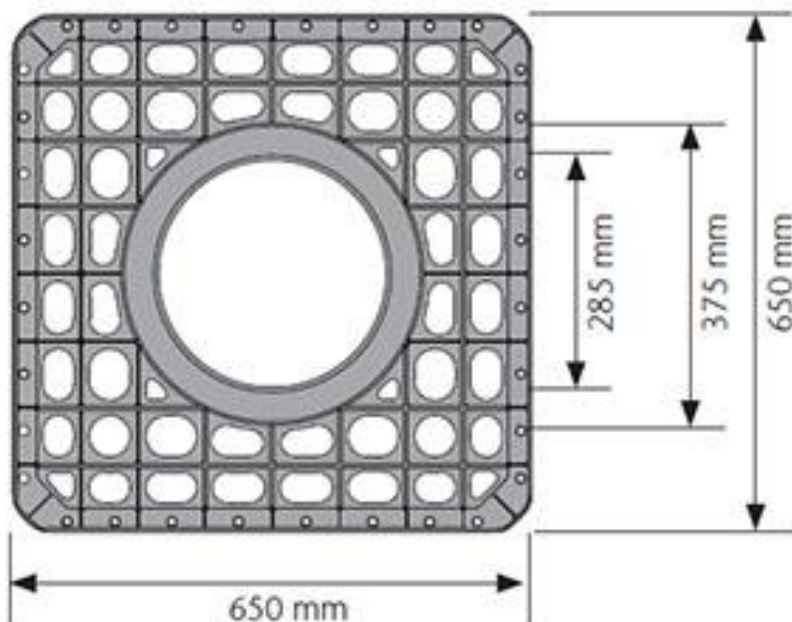

STORMBRIX

CAIXA DE ACESSO - POLIETILENO

CAIXA ACESSO STORMBRIX SD900 650X650X120 Ø400

Artigo: 00314075

Caixa de acesso e inspeção para ACO STORMBRIX SD900 em polietileno. Comprimento 650 mm, largura de 650 mm e 120 mm de altura, com abertura útil superior de Ø375 mm para tampa, classe de carga DN/OD 400. Com pré-formas para ligações até Ø400 mm. Peso: 5,5 kg.

Dimensões:

Material	polietileno
Comprimento (mm)	650
Largura (mm)	650
Altura (mm)	120
Saída até (mm)	Ø400
Classe de carga	DN/OD 400

*As imagens presentes na ficha técnica são ilustrativas do produto, podendo não corresponder integralmente às características da solução descrita