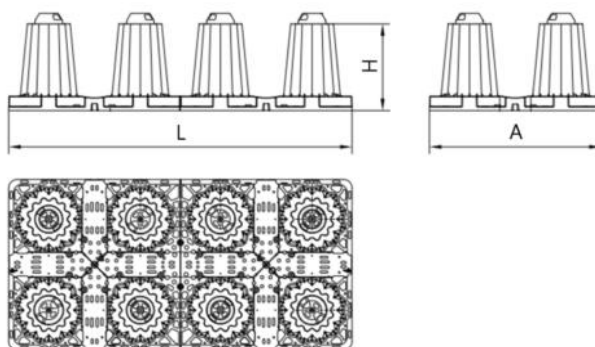

# CUBIERTA SUPERIOR 900 HD/SD STORMBRIXX

Tapa de columnas del sistema ACO STORMBRIXX SD900 en Polipropileno. De 550 de largo, 550 mm de ancho y 50 mm de altura. Peso: 0,8 kg.

#### Dimensiones:

Material	Polipropileno
Longitud (mm)	550
Ancho (mm)	550
Altura (mm)	50
Peso (kg)	0,8