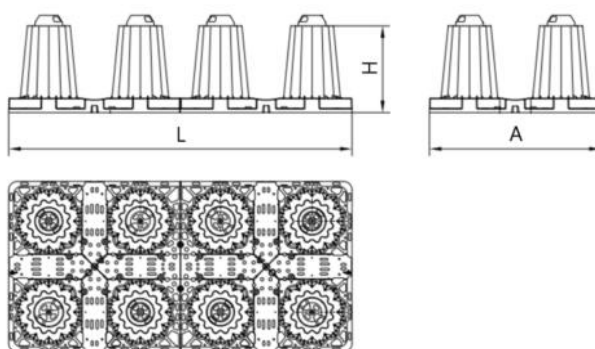

TAMPA SUPERIOR 900 HD/SD STORMBRIXX

Tampa do sistema ACO STORMBRIXX SD900 em Polipropileno. De 550 de comprimento, 550 mm de largura e 50 mm de altura. Peso: 0,8 kg.

Dimensões:

Material	Polipropileno
Comprimento (mm)	550
Largura (mm)	550
Altura (mm)	50
Peso (kg)	0,8