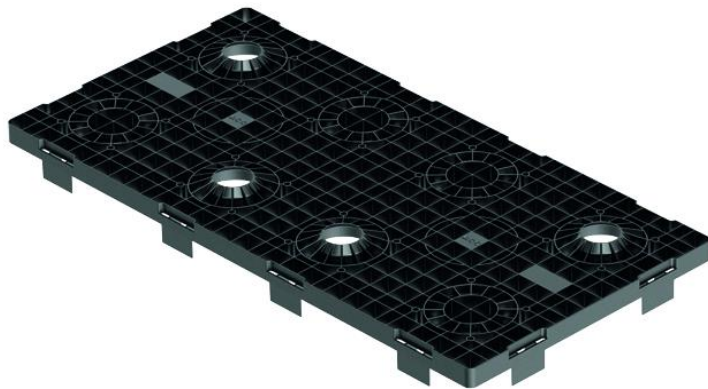

# CUBIERTA SUPERIOR PARA MEDIO MÓDULO 900HD/SD

Tapa de columnas del sistema ACO STORMBRIXX SD900 en Polipropileno. De 1200 de largo, 600 mm de ancho y 40 mm de altura. Para media capa. Peso: 3,5 kg.

#### Dimensiones:

Material	Polipropileno
Longitud (mm)	1200
Ancho (mm)	600
Altura (mm)	40
Peso (kg)	3,5