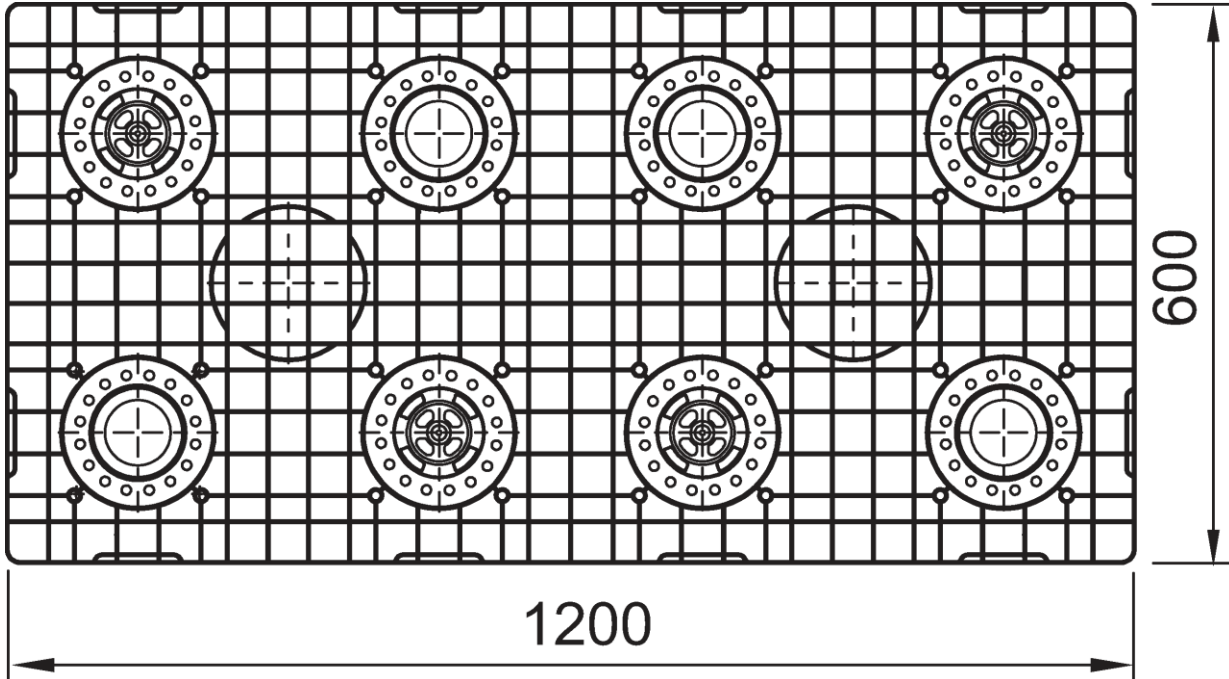

# CUBIERTA SUPERIOR PARA MEDIO MÓDULO 900HD/SD

Tapa de columnas del sistema ACO STORMBRIXX SD900 en Polipropileno. De 1200 de largo, 600 mm de ancho y 40 mm de altura. Para media capa. Peso: 3,5 kg.

#### Dimensiones:

Material	Polipropileno
Longitud (mm)	1200
Ancho (mm)	600
Altura (mm)	40
Peso (kg)	3,5