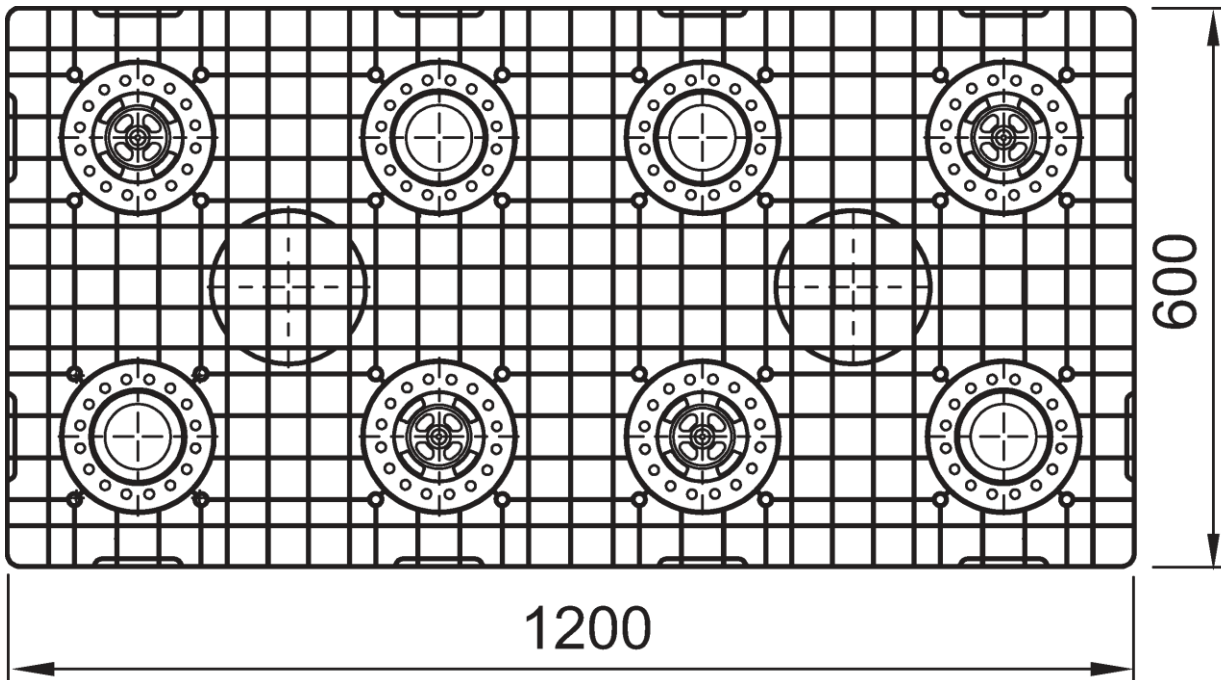

TAMPA SUPERIOR PARA MEIO MODULO

Tampa do sistema ACO STORMBRIXX SD900 em Polipropileno. De 1200 de comprimento, 600 mm de largura e 40 mm de altura. Para meia camada. Peso: 3,5 kg.

Dimensões:

Material	Polipropileno
Comprimento (mm)	1200
Largura (mm)	600
Altura (mm)	40
Peso (kg)	3,5