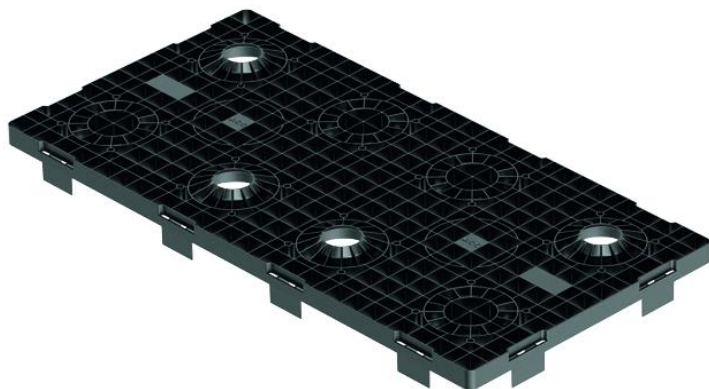

TAMPA SUPERIOR PARA MEIO MODULO

Tampa do sistema ACO STORMBRIXX SD900 em Polipropileno. De 1200 de comprimento, 600 mm de largura e 40 mm de altura. Para meia camada. Peso: 3,5 kg.

Dimensões:

Material	Polipropileno
Comprimento (mm)	1200
Largura (mm)	600
Altura (mm)	40
Peso (kg)	3,5