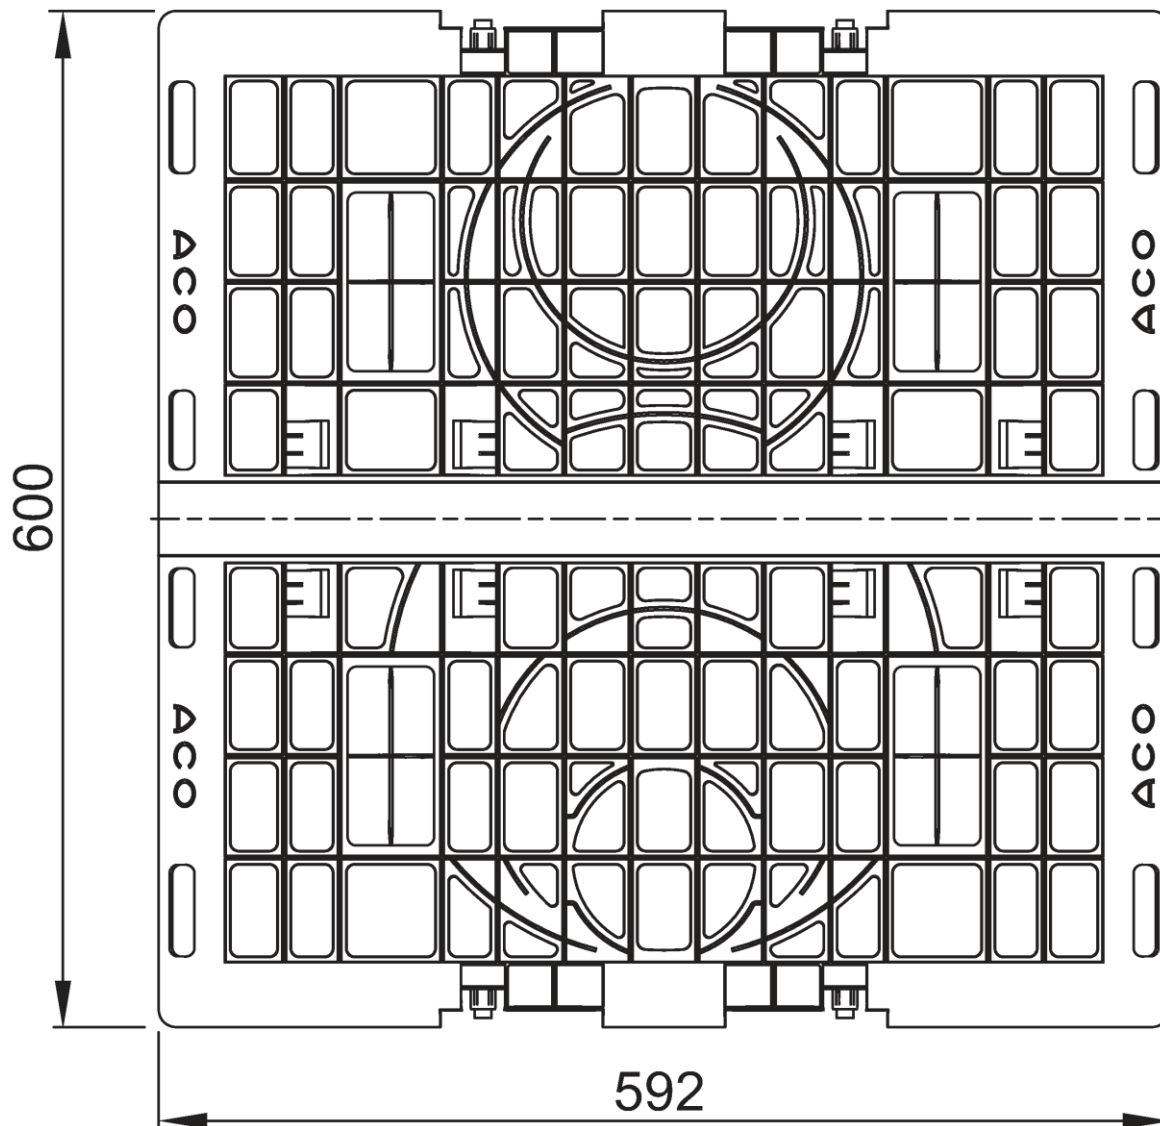

# PAINEL LATERAL 600 HD

Painel lateral do sistema ACO STORMBRIXX HD600 em GFK. De 600 de comprimento, 32 mm de largura e 592 mm de altura. Peso: 1,8 kg.

#### Dimensões:

Material	GFK
Comprimento (mm)	600
Largura (mm)	32
Altura (mm)	592
Peso (kg)	1,8