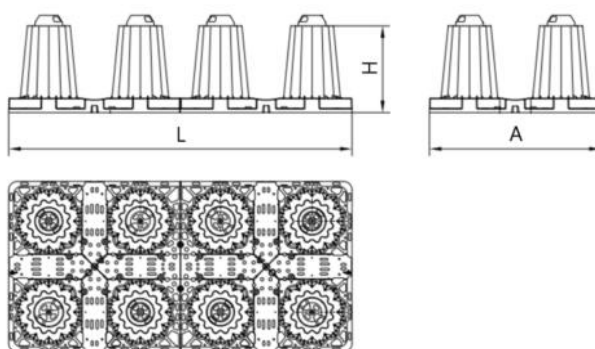

MEDIO PANEL LATERAL 900HD/SD

Panel lateral del sistema ACO STORMBRIX SD900 en Polipropileno. De 592 de largo, 104 mm de ancho y 453 mm de altura. Para media capa. Peso: 1,5 kg.

Dimensiones:

Material	Polipropileno
Longitud (mm)	592
Ancho (mm)	104
Altura (mm)	453
Peso (kg)	1,5