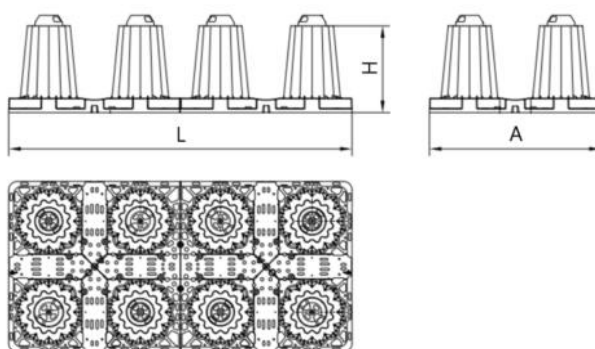

MEIO PAINEL LATERAL 900HD/SD

Painel lateral do sistema ACO STORMBRIXX SD900 em Polipropileno. De 592 de comprimento, 104 mm de largura e 453 mm de altura. Para meia camada. Peso: 1,5 kg.

Dimensões:

Material	Polipropileno
Comprimento (mm)	592
Largura (mm)	104
Altura (mm)	453
Peso (kg)	1,5