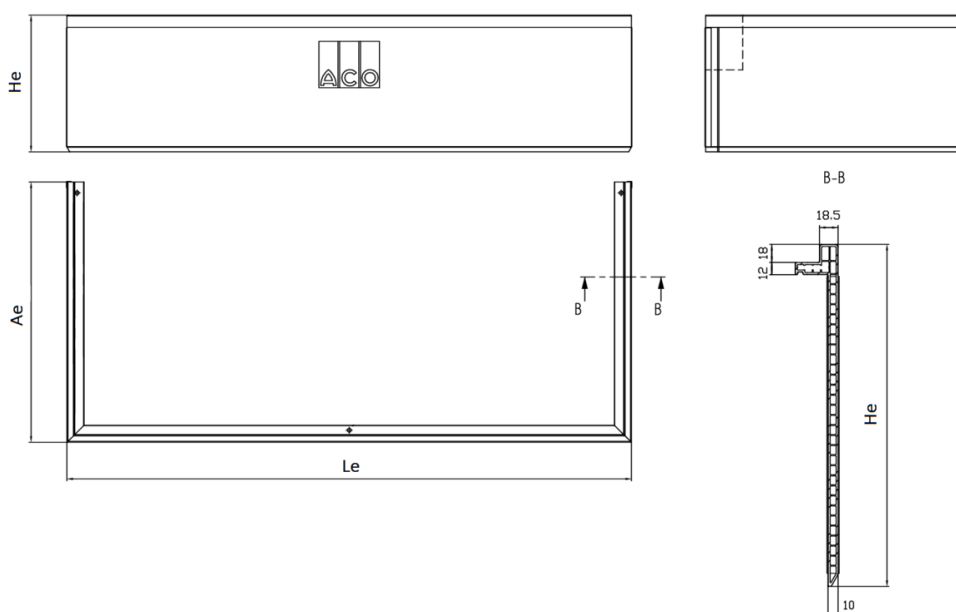

TRAGALUCES

ACO THERM® - T:400

ACO THERM REALCE H30-300 T/400 A:800

Código: 00315900

Elemento realce altura ajustable H:30-300 para tragaluz ACO Therm® para anchos T:400 fabricado en PVC color blanco para instalación enterrada, sin reja. Incluye set de montaje, posibilidad de combinar elementos realce fijos con ajustables en altura. Máximo montaje de 3 elementos realce superpuestos. Artículo: 00315900

Dimensiones:

Material	PVC
Le (mm)	881
Ae (mm)	438
He (mm)	340
Li (mm)	800
Ai (mm)	400
H ajust. (mm)	30-300
Nº max.	3
Clase Carga	1,5KN

*Las imágenes de las FT's son ilustrativas del producto, pudiendo no corresponder íntegramente con el aspecto final de la solución descrita.