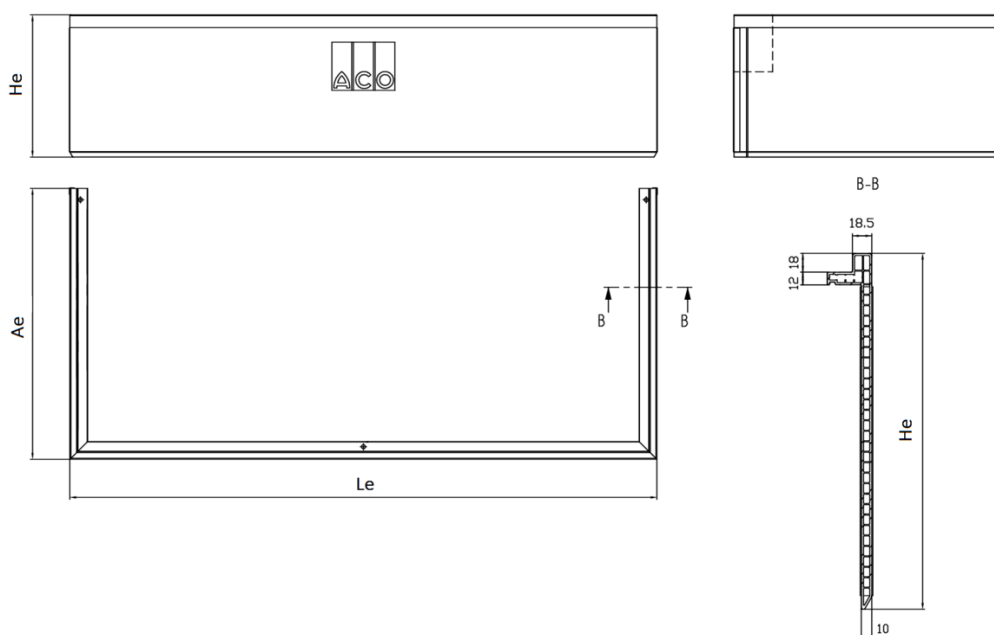

CLARABÓIAS

ACO THERM® - T:400

ACO THERM REALCE H30-300 T/400 A:800

Artigo: 00315900

Elemento realce altura ajustável H:30-300 para clarabóias ACO Therm® para larguras T:400 fabricado em PVC cor branco para instalação enterrada, sem grelha. Incluí set de montagem com possibilidade de combinar os elementos fixos com os ajustáveis em aptura. Podem sobrepor-se até 3 elementos.

Dimensões:

Material	PVC
Le (mm)	881
Ae (mm)	438
He (mm)	340
Li (mm)	800
Ai (mm)	400
H ajust. (mm)	30-300
Nº max.	3
Classe Carga	1,5KN

*As imagens presentes na ficha técnica são ilustrativas do produto, podendo não corresponder integralmente às características da solução descrita