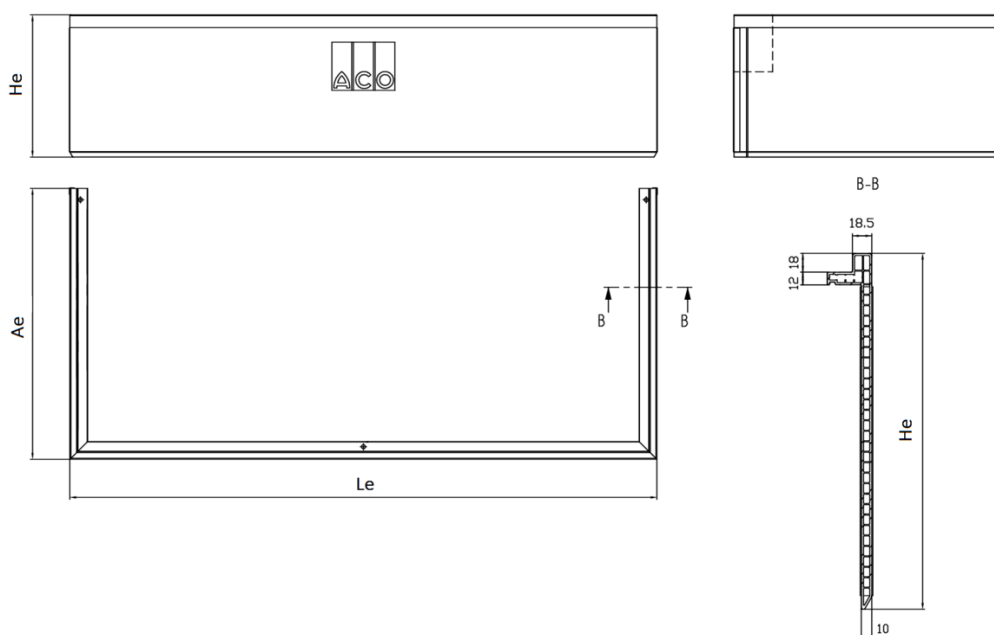

CLARABÓIAS

ACO THERM® - T:400

ACO THERM REALCE H30-300 T/400 A:1000

Artigo: 00315901

Elemento realce altura ajustável H:30-300 para clarabóias ACO Therm® para larguras T:400 fabricado em PVC cor branco para instalação enterrada, sem grelha. Incluí set de montagem com possibilidade de combinar os elementos fixos com os ajustáveis em aptura. Podem sobrepor-se até 3 elementos.

Dimensões:

Material	PVC
Le (mm)	1081
Ae (mm)	438
He (mm)	340
Li (mm)	1000
Ai (mm)	400
H ajust. (mm)	30-300
Nº max.	3
Classe Carga	1,5KN

*As imagens presentes na ficha técnica são ilustrativas do produto, podendo não corresponder integralmente às características da solução descrita