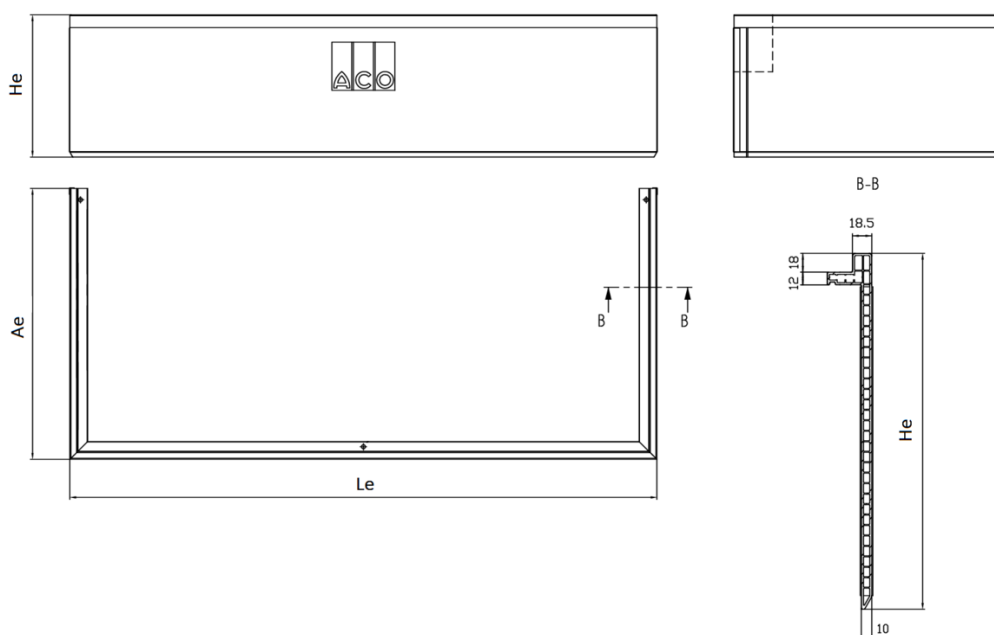

CLARABÓIAS

ACO THERM® - T:400

ACO THERM REALCE H30-300 T/400 A:1250

Artigo: 00315902

Elemento realce altura ajustável H:30-300 para clarabóias ACO Therm® para larguras T:400 fabricado em PVC cor branco para instalação enterrada, sem grelha. Incluí set de montagem com possibilidade de combinar os elementos fixos com os ajustáveis em aptura. Podem sobrepor-se até 3 elementos.

Dimensões:

Material	PVC
Le (mm)	1381
Ae (mm)	438
He (mm)	340
Li (mm)	1250
Ai (mm)	400
H ajust. (mm)	30-300
Nº max.	3
Classe Carga	1,5KN

*As imagens presentes na ficha técnica são ilustrativas do produto, podendo não corresponder integralmente às características da solução descrita