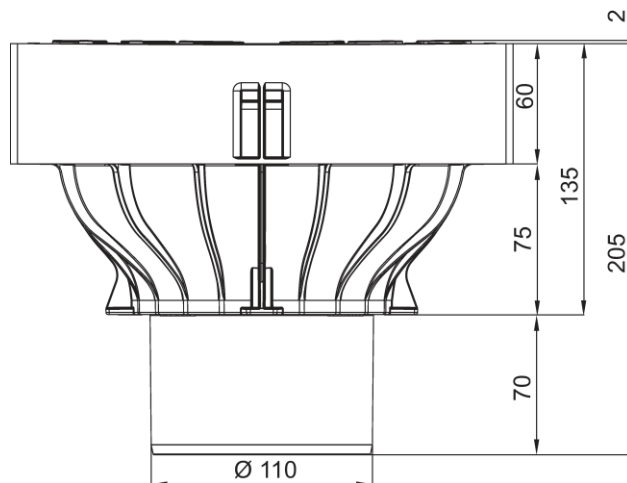

SUM PUNTUAL XTRAPPOINT 250X250 110 C/RJ PAS PP B125 C/CEST

Sumidero puntual tipo ACO XTRAPPOINT, fabricado en Polipropileno de 250 mm de longitud, 250 mm de ancho y 205 mm de alto. Con premarca horizontal 110. Incluye reja pasarela de Polipropileno clase de carga B125 de acuerdo con EN1433. Peso: 2,1 kg.

Dimensiones:

| | |
|-----------------------|---------------|
| Material | Polipropileno |
| L (mm) | 250 |
| A (mm) | 250 |
| H (mm) | 205 |
| Salida (mm) | 110 |
| Material reja | Polipropileno |
| Tipo reja | pasarela |
| Clase de carga | B125 |