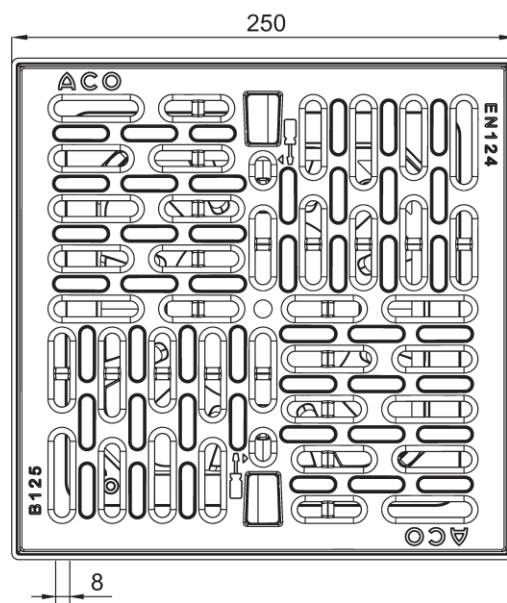

SUM PUNTUAL XTRAPPOINT 250X250 110 C/RJ PAS PP B125 C/CEST

Sumidero puntual tipo ACO XTRAPPOINT, fabricado en Polipropileno de 250 mm de longitud, 250 mm de ancho y 205 mm de alto. Con premarca horizontal 110. Incluye reja pasarela de Polipropileno clase de carga B125 de acuerdo con EN1433. Peso: 2,1 kg.

Dimensiones:

| | |
|-----------------------|---------------|
| Material | Polipropileno |
| L (mm) | 250 |
| A (mm) | 250 |
| H (mm) | 205 |
| Salida (mm) | 110 |
| Material reja | Polipropileno |
| Tipo reja | pasarela |
| Clase de carga | B125 |