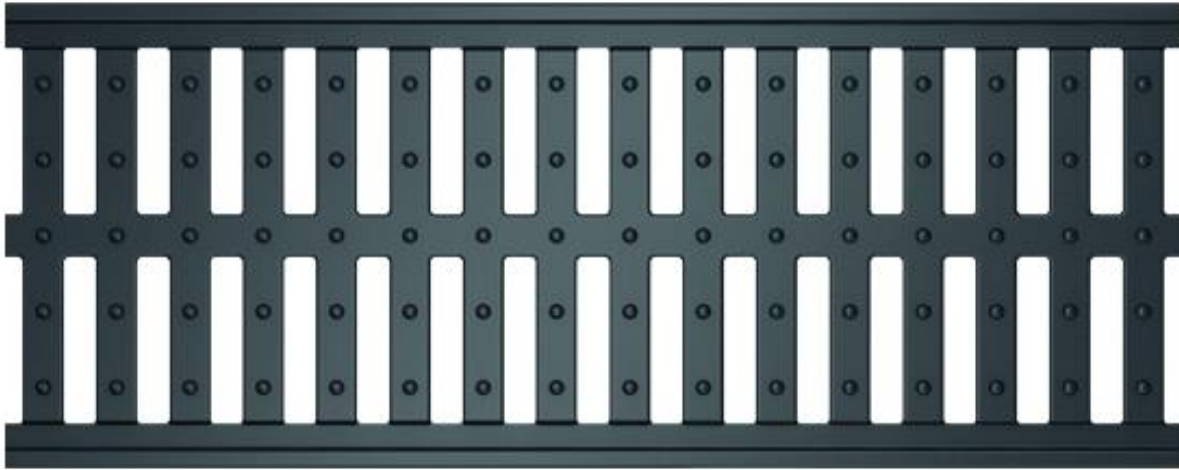

# RJ PAS PP 123X1000MM P/CNL PROFILINE / ROOFLINE

Reja para canal tipo ACO PROFILINE / ROOFLINE, fabricada en Polipropileno, con 1000 mm de longitud, 20 mm de altura y 123 mm de ancho. Reja tipo pasarela y con ranuras de 8 mm. Peso: 1,0 kg.  
Artículo: 00320310

#### Dimensiones:

<b>Material</b>	PP
<b>L (mm)</b>	1000
<b>H1 (mm)</b>	20
<b>A (mm)</b>	123
<b>Tipo de reja</b>	pasarela
<b>Peso (kg)</b>	1,0