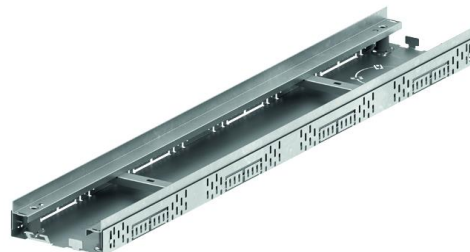

CNL PROFILINE 1.0 AJUSTÁVEL AISI304 155X1000MM H55-78

Canal ACO PROFILINE, fabricado completamente em aço inoxidável AISI 304, de 1000 mm de comprimento, altura ajustável entre 55-78 mm depois da instalação e de largura 155 mm. Canal especialmente pensado e desenhado para eliminar barreiras arquitetónicas entre o interior de edifícios e terraços com pavimentos drenantes. Peso: 3,7 kg.

Características:

- Conjunto completamente montado
- Altura ajustável depois da instalação
- Os canais pode ser montado num sistema modular
- Todos os componentes têm orifícios de drenagem lateral de 4 mm
- Os elementos dos canais permitir a coleta de água superfície e lateral
- Possibilidade de ajustar o comprimento sem cortar os canal com os elementos de compensação

Dimensões:

Modelo	PROFILINE
Material	AISI304
L Comprimento (mm)	1000
H Altura (mm)	55-78
A Largura (mm)	155
Peso (kg)	3,7