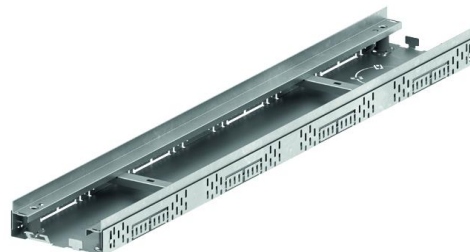

CNL PROFILINE 1.0 AJUSTÁVEL AISI304 155X500MM H55-78

Canal ACO PROFILINE, fabricado completamente em aço inoxidável AISI 304, de 500 mm de comprimento, altura ajustável entre 55-78 mm depois da instalação e de largura 155 mm. Canal especialmente pensado e desenhado para eliminar barreiras arquitetónicas entre o interior de edifícios e terraços com pavimentos drenantes. Caleira com saída preformada DN65 para instalação de tubagem de evacuação. Peso: 2,1 kg.

Características:

- Conjunto completamente montado
- Altura ajustável depois da instalação
- Os canais pode ser montado num sistema modular
- Todos os componentes têm orifícios de drenagem lateral de 4 mm
- Os elementos dos canais permitir a coleta de água superfície e lateral
- Possibilidade de ajustar o comprimento sem cortar os canal com os elementos de compensação

Dimensões:

Modelo	PROFILINE
Material	AISI304
L Comprimento (mm)	500
H Altura (mm)	55-78
A Largura (mm)	155
Peso (kg)	2,1
65	65