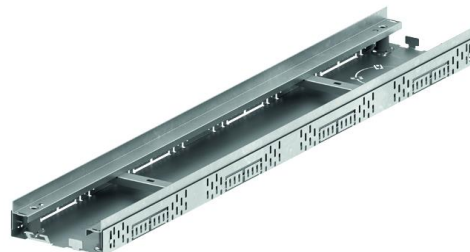

CNL PROFILINE 1.0 AJUSTABLE AISI304 155X1000MM H78-108

Canal ACO PROFILINE, realizado completamente en acero inoxidable AISI 304, de 1000 mm de longitud, altura ajustable entre 78-108 mm después de la instalación y de ancho 155 mm. Canal especialmente pensado y diseñado para eliminar barreras arquitectónicas entre el interior de edificios y terrazas con suelos drenantes. Peso: 4,2 kg.

Características:

- Conjunto completamente montado
- Altura ajustable después de la instalación
- Los canales pueden ser montados en un sistema modular
- Todos los componentes tienen agujeros de drenaje lateral de 4 mm
- Los elementos de los canales permiten la recogida de agua superficial y lateral
- Posibilidad de ajustar la longitud sin cortar el canal con los elementos de compensación

Dimensiones:

Modelo	PROFILINE
Material	AISI304
L Longitud (mm)	1000
H Altura (mm)	78-108
A Ancho (mm)	155
Peso (kg)	4,2