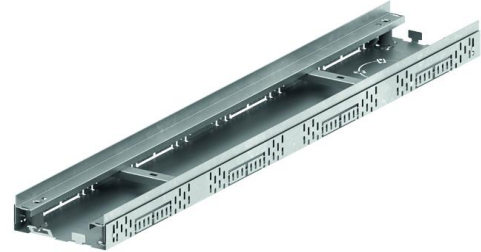

CNL PROFILINE 1.0 AJUSTABLE AISI304 155X500MM H78-108

Canal ACO PROFILINE, realizado completamente en acero inoxidable AISI 304, de 500 mm de longitud, altura ajustable entre 78-108 mm después de la instalación y de ancho 155 mm. Canal especialmente pensado y diseñado para eliminar barreras arquitectónicas entre el interior de edificios y terrazas con suelos drenantes. Canal con salida preformada DN65 para instalación de tubo de evacuación. Peso: 2,1 kg.

Características:

- Conjunto completamente montado
- Altura ajustable después de la instalación
- Los canales pueden ser montados en un sistema modular
- Todos los componentes tienen agujeros de drenaje lateral de 4 mm
- Los elementos de los canales permiten la recogida de agua superficial y lateral
- Posibilidad de ajustar la longitud sin cortar el canal con los elementos de compensación

Dimensiones:

Modelo	PROFILINE
Material	AISI304
L Longitud (mm)	500
H Altura (mm)	78-108
A Ancho (mm)	155
Peso (kg)	2,1
DN (mm)	65