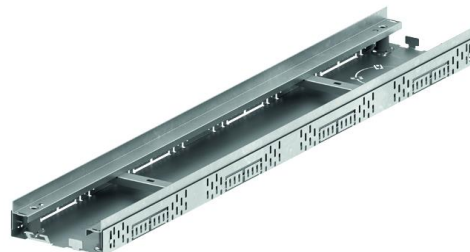

CNL PROFILINE 1.0 AJUSTÁVEL AISI304 155X500MM H78-108

Canal ACO PROFILINE, fabricado completamente em aço inoxidável AISI 304, de 500 mm de comprimento, altura ajustável entre 78-108 mm depois da instalação e de largura 155 mm. Canal especialmente pensado e desenhado para eliminar barreiras arquitetónicas entre o interior de edifícios e terraços com pavimentos drenantes. Caleira com saída preformada DN65 para instalação de tubagem de evacuação. Peso: 2,1 kg.

Características:

- Conjunto completamente montado
- Altura ajustável depois da instalação
- Os canais pode ser montado num sistema modular
- Todos os componentes têm orifícios de drenagem lateral de 4 mm
- Os elementos dos canais permitir a coleta de água superfície e lateral
- Possibilidade de ajustar o comprimento sem cortar os canal com os elementos de compensação

Dimensões:

Modelo	PROFILINE
Material	AISI304
L Comprimento (mm)	500
H Altura (mm)	78-108
A Largura (mm)	155
Peso (kg)	2,1
65	65